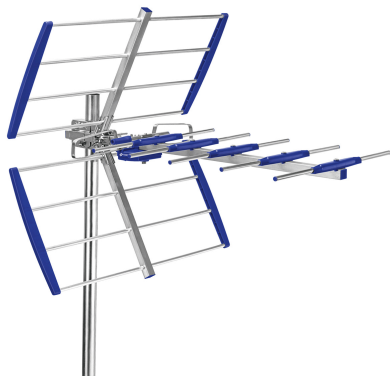

VOLTECK

CÓDIGO: 48119 CLAVE: ANAE-8

Antena aérea para HD TV, 14 elementos, 11 dB, VOLTECK

- Cuerpo de aluminio ligero y resistente a la intemperie
- Recibe canales HD locales y digitales (UHF)

Certificaciones y garantías

Especificaciones

Señales	UHF
Frecuencia	470 ~ 862 MHz
Ganancia	10 - 11 dB
Impedancia	75 Ohms
Empaque individual	Caja
Inner	1
Master	10
Pallet	40

País de origen

Fabricado en China bajo las estrictas especificaciones de GRUPO TRUPER

Imágenes complementarias

Cuerpo de aluminio

EMPAQUE INDIVIDUAL

Peso: 1.4 kg (3 lb)

EMPAQUE MASTER

Contiene: 10 piezas

Peso: 15.28 kg (33.7 lb)