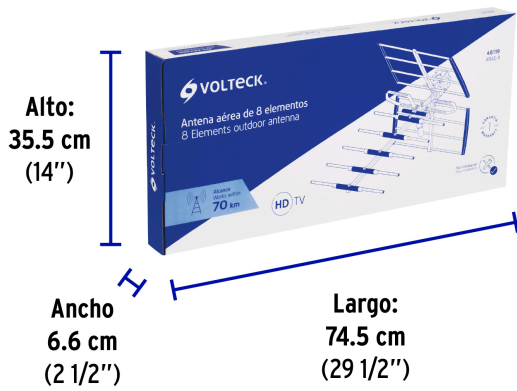

Especificaciones

| | |
|--------------------|---------------|
| Señales | UHF |
| Frecuencia | 470 ~ 862 MHz |
| Ganancia | 10 - 11 dB |
| Impedancia | 75 Ohms |
| Empaque individual | Caja |
| Inner | 1 |
| Máster | 10 |
| Pallet | 40 |

País de origen

Fabricado en China bajo las estrictas especificaciones de GRUPO TRUPER

Imágenes complementarias

Cuerpo de aluminio

EMPAQUE INDIVIDUAL

Peso: 1.4 kg (3 lb)

EMPAQUE MASTER

Contiene: 10 piezas

Peso: 15.28 kg (33.7 lb)