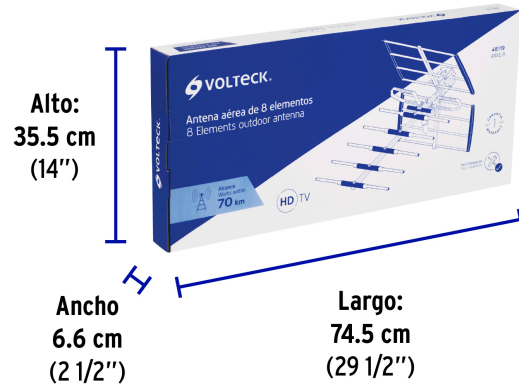

VOLTECK

CÓDIGO: 48119 CLAVE: ANAE-8

Antena aérea para HD TV, 14 elementos, 11 dB, VOLTECK

- Cuerpo de aluminio ligero y resistente a la intemperie
- Recibe canales HD locales y digitales (UHF)

Certificaciones y garantías

Especificaciones

Señales	UHF
Frecuencia	470 ~ 862 MHz
Ganancia	10 - 11 dB
Impedancia	75 Ohms
Empaque individual	Caja
Inner	1
Master	10
Pallet	40

País de origen

Fabricado en China bajo las estrictas especificaciones de GRUPO TRUPER

Imágenes complementarias

Cuerpo de aluminio

EMPAQUE INDIVIDUAL

Peso: 1.4 kg (3 lb)

EMPAQUE MASTER

Contiene: 10 piezas

Peso: 15.28 kg (33.7 lb)