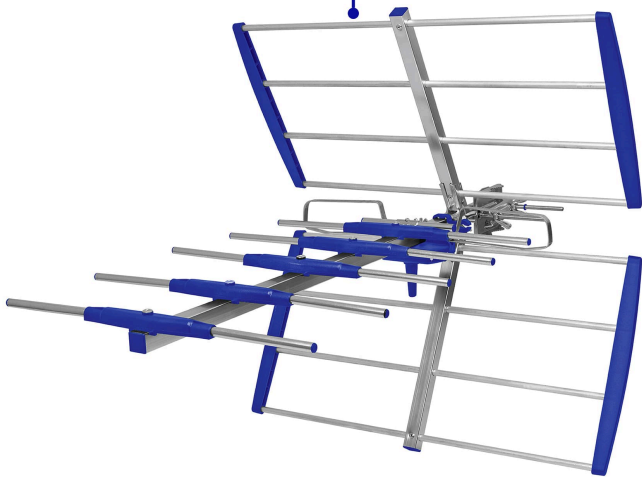

VOLTECK

CÓDIGO: 48119 CLAVE: ANAE-8

Antena aérea para HD TV, 14 elementos, 11 dB, VOLTECK

- Cuerpo de aluminio ligero y resistente a la intemperie
- Recibe canales HD locales y digitales (UHF)

Certificaciones y garantías

Especificaciones

Señales	UHF
Frecuencia	470 ~ 862 MHz
Ganancia	10 - 11 dB
Impedancia	75 Ohms
Empaque individual	Caja
Inner	1
Master	10
Pallet	40

País de origen

Fabricado en China bajo las estrictas especificaciones de GRUPO TRUPER

Imágenes complementarias

Cuerpo de aluminio

EMPAQUE INDIVIDUAL

Peso: 1.4 kg (3 lb)

EMPAQUE MASTER

Contiene: 10 piezas

Peso: 15.28 kg (33.7 lb)