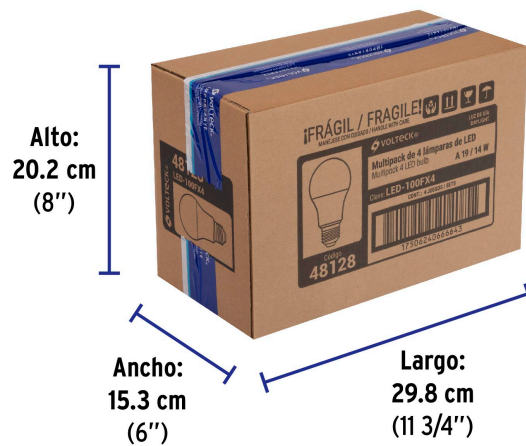

Datos de Empaque (Medidas y pesos aproximados)

Empaque Individual	Medidas: Alto: 19 cm (7 1/2") Ancho: 7 cm (2 3/4) Largo: 14 cm (5 1/2") Peso: 0.19 kg (0.42 lb)
Inner	Medidas: Alto: 20.2 cm (8") Ancho: 15.3 cm (6") Largo: 29.8 cm (11 3/4") Peso: 0.86 kg (1.9 lb)
Master	Medidas: Alto: 21.4 cm (8 1/2") Ancho: 61.8 cm (24 1/4") Largo: 61.8 cm (24 1/4") Peso: 7.74 kg (17.06 lb)

País de origen

Fabricado en China bajo las estrictas especificaciones de GRUPO TRUPER

Imágenes complementarias

EMPAQUE INDIVIDUAL

EMPAQUE INNER

Peso: 0.19 kg (0.42 lb)

Contiene: 4 piezas

Peso: 0.86 kg (1.90 lb)

Imágenes complementarias

EMPAQUE MASTER

Contiene: 8 inner (32 piezas)

Peso: 7.74 kg (17.06 lb)