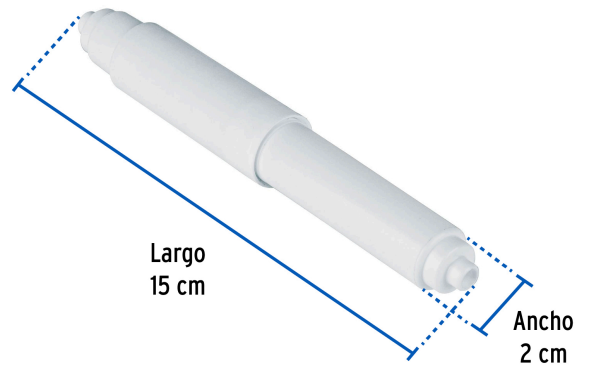

FOSETbasic

CÓDIGO: 48199 CLAVE: REF-AB-01

Tubo de repuesto para portarrollo, plástico, BASIC

- Fabricado de polipropileno
- Resorte de acero tropicalizado
- Compatible con portapapel modelo A-917 marca Foset Basic®

Certificaciones y garantías**Especificaciones**

Peso	11 g
Empaque individual	Bolsa
Inner	10
Master	50
Pallet	7500

País de origen**Fabricado en China bajo las estrictas especificaciones de GRUPO TRUPER**

Datos de Empaque (Medidas y pesos aproximados)

Empaque Individual

Medidas: Alto: 21.5 cm (8 1/2") Ancho: 2.2 cm (1") Largo: 6.5 cm (2 1/2")
Peso: 0.01 kg (0.02 lb)

Inner

Medidas: Alto: 7.6 cm (3") Ancho: 8.9 cm (3 1/2") Largo: 18 cm (7") **Peso:** 0.18 kg (0.4 lb)

Master

Medidas: Alto: 11.3 cm (4 1/2") Ancho: 20.5 cm (8") Largo: 40 cm (15 3/4")
Peso: 1.1 kg (2.43 lb)

Imágenes complementarias

EMPAQUE INDIVIDUAL

Alto:
 21.5 cm
 (8 1/2")

Largo:
 6.5 cm
 (2 1/2")

Peso: 0.01 kg (0.02 lb)