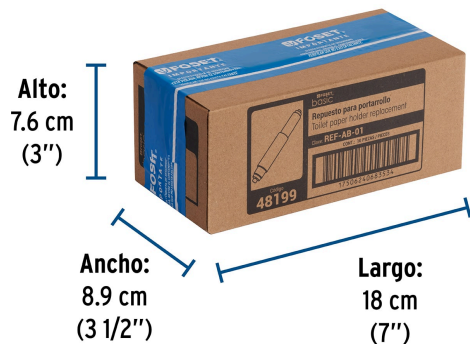

Certificaciones y garantías**Especificaciones**

Peso	11 g
Empaque individual	Bolsa
Inner	10
Master	50
Pallet	7500

País de origen**Fabricado en China bajo las estrictas especificaciones de GRUPO TRUPER**

Datos de Empaque (Medidas y pesos aproximados)

Empaque Individual

Medidas: Alto: 21.5 cm (8 1/2") Ancho: 2.2 cm (1") Largo: 6.5 cm (2 1/2")
Peso: 0.01 kg (0.02 lb)

Inner

Medidas: Alto: 7.6 cm (3") Ancho: 8.9 cm (3 1/2") Largo: 18 cm (7") **Peso:** 0.18 kg (0.4 lb)

Master

Medidas: Alto: 11.3 cm (4 1/2") Ancho: 20.5 cm (8") Largo: 40 cm (15 3/4")
Peso: 1.1 kg (2.43 lb)

Imágenes complementarias

EMPAQUE INDIVIDUAL

Alto:
 21.5 cm
 (8 1/2")

Largo:
 6.5 cm
 (2 1/2")

Peso: 0.01 kg (0.02 lb)

Imágenes complementarias

EMPAQUE INNER**Contiene:** 10 piezas**Peso:** 0.2 kg (0.4 lb)**EMPAQUE MASTER****Contiene:** 5 inner (50 piezas)**Peso:** 1.1 kg (2.4 lb)