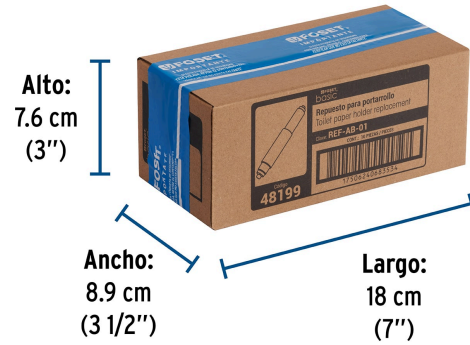

Certificaciones y garantías**Especificaciones**

Peso	11 g
Empaque individual	Bolsa
Inner	10
Máster	50
Pallet	7500

País de origen**Fabricado en China bajo las estrictas especificaciones de GRUPO TRUPER**

Datos de Empaque (Medidas y pesos aproximados)

Empaque Individual	Medidas: Alto: 21.5 cm (8 1/2") Ancho: 2.2 cm (1") Largo: 6.5 cm (2 1/2") Peso: 0.01 kg (0.02 lb)
Inner	Medidas: Alto: 7.6 cm (3") Ancho: 8.9 cm (3 1/2") Largo: 18 cm (7") Peso: 0.18 kg (0.4 lb)
Master	Medidas: Alto: 11.3 cm (4 1/2") Ancho: 20.5 cm (8") Largo: 40 cm (15 3/4") Peso: 1.1 kg (2.43 lb)

Imágenes complementarias

EMPAQUE INDIVIDUAL

Peso: 0.01 kg (0.02 lb)

EMPAQUE INNER

Contiene: 10 piezas

Peso: 0.2 kg (0.4 lb)

Imágenes complementarias

EMPAQUE INNER

Contiene: 10 piezas

Peso: 0.2 kg (0.4 lb)

EMPAQUE INDIVIDUAL

Peso: 0.01 kg (0.02 lb)

EMPAQUE INDIVIDUAL

Peso: 0.01 kg (0.02 lb)

Imágenes complementarias

EMPAQUE MASTER