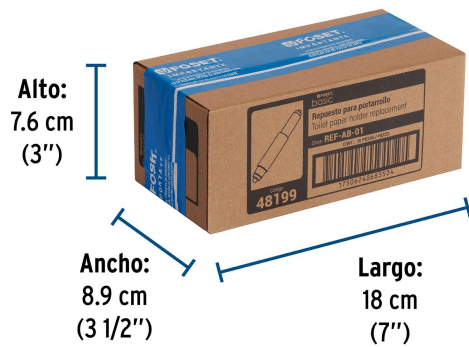

Datos de Empaque (Medidas y pesos aproximados)

Empaque Individual	Medidas: Alto: 21.5 cm (8 1/2") Ancho: 2.2 cm (1") Largo: 6.5 cm (2 1/2") Peso: 0.01 kg (0.02 lb)
Inner	Medidas: Alto: 7.6 cm (3") Ancho: 8.9 cm (3 1/2") Largo: 18 cm (7") Peso: 0.18 kg (0.4 lb)
Master	Medidas: Alto: 11.3 cm (4 1/2") Ancho: 20.5 cm (8") Largo: 40 cm (15 3/4") Peso: 1.1 kg (2.43 lb)

Contiene: 10 piezas

Peso: 0.2 kg (0.4 lb)

EMPAQUE INDIVIDUAL

Peso: 0.01 kg (0.02 lb)

EMPAQUE INDIVIDUAL

Peso: 0.01 kg (0.02 lb)

Imágenes complementarias

EMPAQUE MASTER

Contiene: 5 inner (50 piezas)

Peso: 1.1 kg (2.4 lb)

EMPAQUE MASTER

Contiene: 5 inner (50 piezas)

Peso: 1.1 kg (2.4 lb)

EMPAQUE INNER

Contiene: 10 piezas

Peso: 0.2 kg (0.4 lb)

EMPAQUE MASTER

Contiene: 5 inner (50 piezas)

Peso: 1.1 kg (2.4 lb)