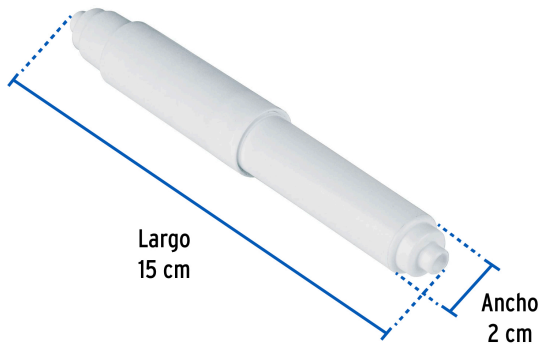

FOSETbasic

CÓDIGO: 48199 CLAVE: REF-AB-01

Tubo de repuesto para portarrollo, plástico, BASIC

- Fabricado de polipropileno
- Resorte de acero tropicalizado
- Compatible con portapapel modelo A-917 marca Foset Basic®

Datos de Empaque (Medidas y pesos aproximados)

Empaque Individual

Medidas: Alto: 21.5 cm (8 1/2") Ancho: 2.2 cm (1") Largo: 6.5 cm (2 1/2")
Peso: 0.01 kg (0.02 lb)

Inner

Medidas: Alto: 7.6 cm (3") Ancho: 8.9 cm (3 1/2") Largo: 18 cm (7") **Peso:** 0.18 kg (0.4 lb)

Master

Medidas: Alto: 11.3 cm (4 1/2") Ancho: 20.5 cm (8") Largo: 40 cm (15 3/4")
Peso: 1.1 kg (2.43 lb)

Imágenes complementarias

EMPAQUE INDIVIDUAL

EMPAQUE INNER

Peso: 0.01 kg (0.02 lb)

Contiene: 10 piezas

Peso: 0.2 kg (0.4 lb)

Imágenes complementarias

EMPAQUE MASTER

Contiene: 5 inner (50 piezas)

Peso: 1.1 kg (2.4 lb)