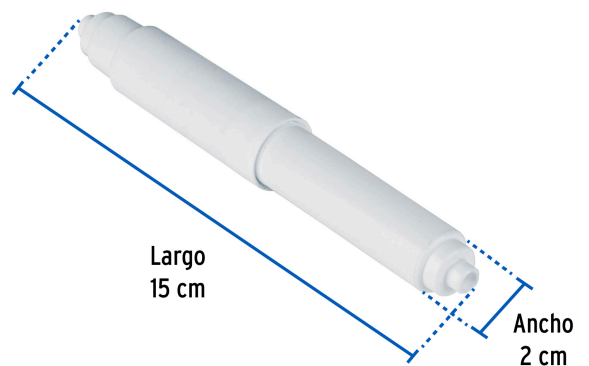

FOSETbasic

CÓDIGO: 48199 CLAVE: REF-AB-01

Tubo de repuesto para portarrollo, plástico, BASIC

- Fabricado de polipropileno
- Resorte de acero tropicalizado
- Compatible con portapapel modelo A-917 marca Foset Basic®

Datos de Empaque (Medidas y pesos aproximados)

Empaque Individual	Medidas: Alto: 21.5 cm (8 1/2") Ancho: 2.2 cm (1") Largo: 6.5 cm (2 1/2") Peso: 0.01 kg (0.02 lb)
Inner	Medidas: Alto: 7.6 cm (3") Ancho: 8.9 cm (3 1/2") Largo: 18 cm (7") Peso: 0.18 kg (0.4 lb)
Master	Medidas: Alto: 11.3 cm (4 1/2") Ancho: 20.5 cm (8") Largo: 40 cm (15 3/4") Peso: 1.1 kg (2.43 lb)

Imágenes complementarias

EMPAQUE INDIVIDUAL

Peso: 0.01 kg (0.02 lb)

EMPAQUE INNER

Contiene: 10 piezas

Peso: 0.2 kg (0.4 lb)

Imágenes complementarias

EMPAQUE INNER

Contiene: 10 piezas

Peso: 0.2 kg (0.4 lb)

EMPAQUE INDIVIDUAL

Peso: 0.01 kg (0.02 lb)

EMPAQUE INDIVIDUAL

Peso: 0.01 kg (0.02 lb)

Imágenes complementarias

EMPAQUE MASTER