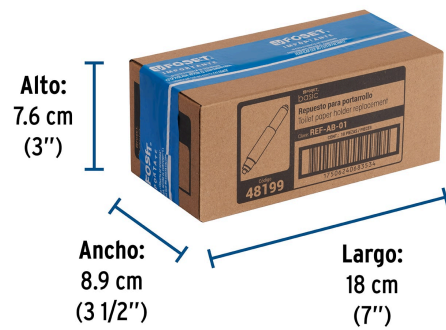

Certificaciones y garantías**Especificaciones**

Peso	11 g
Empaque individual	Bolsa
Inner	10
Master	50
Pallet	7500

País de origen**Fabricado en China bajo las estrictas especificaciones de GRUPO TRUPER**

Datos de Empaque (Medidas y pesos aproximados)

Empaque Individual

Medidas: Alto: 21.5 cm (8 1/2") Ancho: 2.2 cm (1") Largo: 6.5 cm (2 1/2")
Peso: 0.01 kg (0.02 lb)

Inner

Medidas: Alto: 7.6 cm (3") Ancho: 8.9 cm (3 1/2") Largo: 18 cm (7") **Peso:** 0.18 kg (0.4 lb)

Master

Medidas: Alto: 11.3 cm (4 1/2") Ancho: 20.5 cm (8") Largo: 40 cm (15 3/4")
Peso: 1.1 kg (2.43 lb)

Imágenes complementarias

EMPAQUE INDIVIDUAL

EMPAQUE INNER

Peso: 0.01 kg (0.02 lb)

Contiene: 10 piezas

Peso: 0.2 kg (0.4 lb)

Imágenes complementarias

EMPAQUE MASTER

Contiene: 5 inner (50 piezas)

Peso: 1.1 kg (2.4 lb)