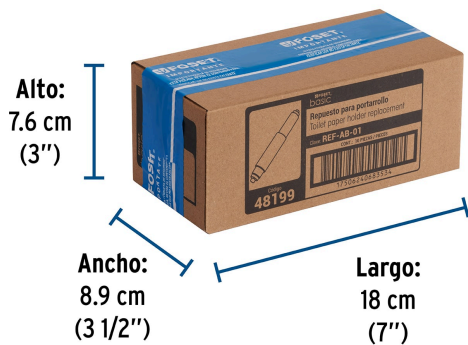

Certificaciones y garantías**Especificaciones**

Peso	11 g
Empaque individual	Bolsa
Inner	10
Máster	50
Pallet	7500

País de origen**Fabricado en China bajo las estrictas especificaciones de GRUPO TRUPER**

Datos de Empaque (Medidas y pesos aproximados)

Empaque Individual	Medidas: Alto: 21.5 cm (8 1/2") Ancho: 2.2 cm (1") Largo: 6.5 cm (2 1/2") Peso: 0.01 kg (0.02 lb)
Inner	Medidas: Alto: 7.6 cm (3") Ancho: 8.9 cm (3 1/2") Largo: 18 cm (7") Peso: 0.18 kg (0.4 lb)
Master	Medidas: Alto: 11.3 cm (4 1/2") Ancho: 20.5 cm (8") Largo: 40 cm (15 3/4") Peso: 1.1 kg (2.43 lb)

Imágenes complementarias

EMPAQUE INDIVIDUAL

Peso: 0.01 kg (0.02 lb)

EMPAQUE INNER

Contiene: 10 piezas

Peso: 0.2 kg (0.4 lb)

Imágenes complementarias

EMPAQUE INNER

Contiene: 10 piezas

Peso: 0.2 kg (0.4 lb)

EMPAQUE INDIVIDUAL

Peso: 0.01 kg (0.02 lb)

EMPAQUE INDIVIDUAL

Peso: 0.01 kg (0.02 lb)

Imágenes complementarias

EMPAQUE MASTER