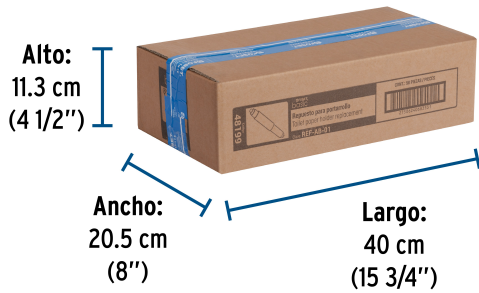

Datos de Empaque (Medidas y pesos aproximados)

Empaque Individual	Medidas: Alto: 21.5 cm (8 1/2") Ancho: 2.2 cm (1") Largo: 6.5 cm (2 1/2") Peso: 0.01 kg (0.02 lb)
Inner	Medidas: Alto: 7.6 cm (3") Ancho: 8.9 cm (3 1/2") Largo: 18 cm (7") Peso: 0.18 kg (0.4 lb)
Master	Medidas: Alto: 11.3 cm (4 1/2") Ancho: 20.5 cm (8") Largo: 40 cm (15 3/4") Peso: 1.1 kg (2.43 lb)

Imágenes complementarias

EMPAQUE INDIVIDUAL

Peso: 0.01 kg (0.02 lb)

EMPAQUE INNER

Contiene: 10 piezas

Peso: 0.2 kg (0.4 lb)

Imágenes complementarias

EMPAQUE INNER

Contiene: 10 piezas

Peso: 0.2 kg (0.4 lb)

EMPAQUE INDIVIDUAL

Peso: 0.01 kg (0.02 lb)

EMPAQUE INDIVIDUAL

Peso: 0.01 kg (0.02 lb)

Imágenes complementarias

EMPAQUE MASTER

Contiene: 5 inner (50 piezas)

Peso: 1.1 kg (2.4 lb)

EMPAQUE MASTER

Contiene: 5 inner (50 piezas)

Peso: 1.1 kg (2.4 lb)

EMPAQUE INNER

Contiene: 10 piezas

Peso: 0.2 kg (0.4 lb)