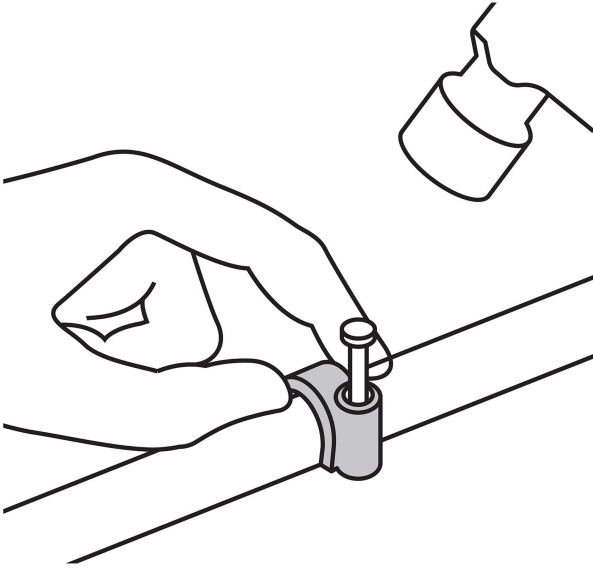

Imagenes complementarias