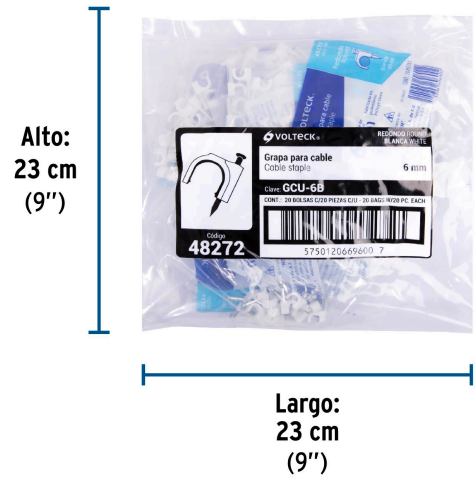

País de origen

Fabricado en China bajo las estrictas especificaciones de GRUPO TRUPER

Datos de Empaque (Medidas y pesos aproximados)

Master

Medidas: Alto: 22.5 cm (8 3/4") Ancho: 20.5 cm (8") Largo: 30.5 cm (12")
Peso: 4.64 kg (10.23 lb)

Inner

Medidas: Alto: 23 cm (9") Ancho: 2.8 cm (1") Largo: 23 cm (9") **Peso:** 0.44 kg (0.97 lb)

Empaque Individual

Medidas: Alto: 15 cm (6") Ancho: 0.6 cm (1/8") Largo: 9.9 cm (4") **Peso:** 0.02 kg (0.04 lb)

Imágenes complementarias

Imágenes complementarias

EMPAQUE INDIVIDUAL

Alto:
15 cm
(6")

Largo:
9.9 cm
(4")

Peso: 0.02 kg (0.04 lb)

EMPAQUE INNER

Alto:
23 cm
(9")

Largo:
23 cm
(9")

Contiene: 20 piezas

Peso: 0.44 kg (0.97 lb)

EMPAQUE MASTER

Alto:
22.5 cm
(8 3/4")

Ancho:
20.5 cm
(8")

Largo:
30.5 cm
(12")

Contiene: 10 inner (200 piezas)