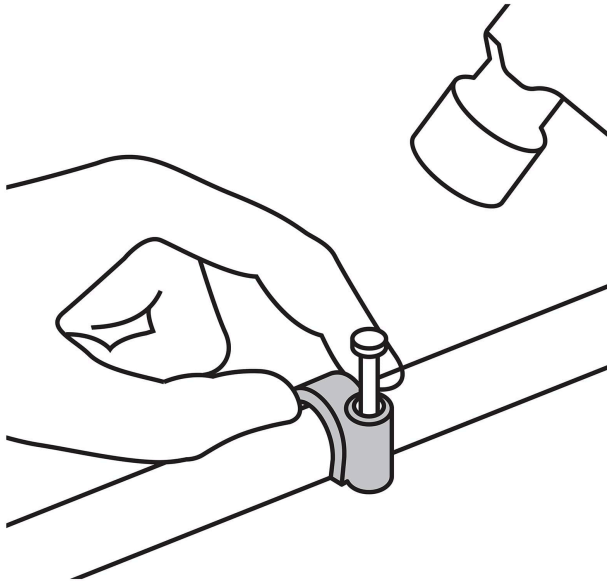

Datos de Empaque (Medidas y pesos aproximados)

Master

Medidas: Alto: 22.5 cm (8 3/4") Ancho: 20.5 cm (8") Largo: 30.5 cm (12")
Peso: 4.64 kg (10.23 lb)

Inner

Medidas: Alto: 23 cm (9") Ancho: 2.8 cm (1") Largo: 23 cm (9") **Peso:** 0.44 kg (0.97 lb)

Empaque Individual

Medidas: Alto: 15 cm (6") Ancho: 0.6 cm (1/8") Largo: 9.9 cm (4") **Peso:** 0.02 kg (0.04 lb)

Imágenes complementarias