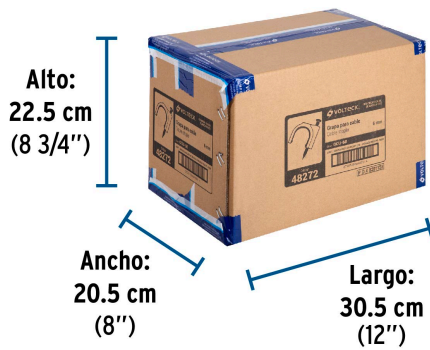

País de origen

Fabricado en China bajo las estrictas especificaciones de GRUPO TRUPER

Datos de Empaque (Medidas y pesos aproximados)

Master

Medidas: Alto: 22.5 cm (8 3/4") Ancho: 20.5 cm (8") Largo: 30.5 cm (12")
Peso: 4.64 kg (10.23 lb)

Inner

Medidas: Alto: 23 cm (9") Ancho: 2.8 cm (1") Largo: 23 cm (9") **Peso:** 0.44 kg (0.97 lb)

Empaque Individual

Medidas: Alto: 15 cm (6") Ancho: 0.6 cm (1/8") Largo: 9.9 cm (4") **Peso:** 0.02 kg (0.04 lb)

Imágenes complementarias

Imágenes complementarias

EMPAQUE INDIVIDUAL

Alto:
15 cm
(6")

Largo:
9.9 cm
(4")

Peso: 0.02 kg (0.04 lb)

EMPAQUE INNER

Alto:
23 cm
(9")

Largo:
23 cm
(9")

Contiene: 20 piezas

Peso: 0.44 kg (0.97 lb)

EMPAQUE MASTER

Alto:
22.5 cm
(8 3/4")

Ancho:
20.5 cm
(8")

Largo:
30.5 cm
(12")

Contiene: 10 inner (200 piezas)