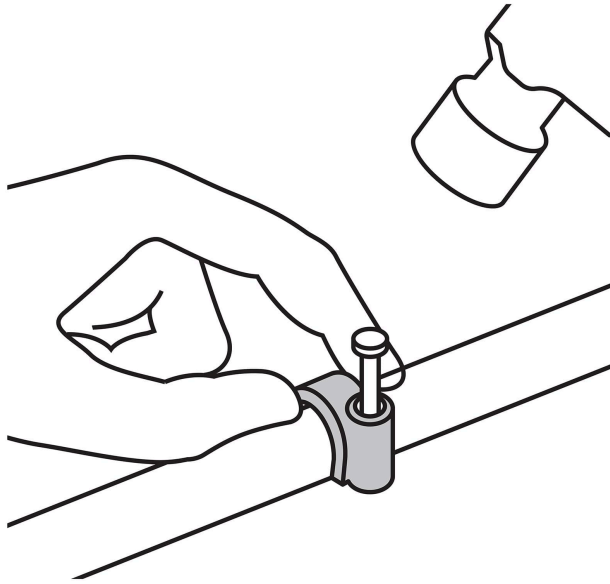

Datos de Empaque (Medidas y pesos aproximados)

Empaque Individual	Medidas: Alto: 15 cm (6") Ancho: 0.6 cm (1/8") Largo: 9.9 cm (4") Peso: 0.02 kg (0.04 lb)
Inner	Medidas: Alto: 22 cm (8 3/4") Ancho: 4.2 cm (1 3/4") Largo: 22 cm (8 3/4") Peso: 0.57 kg (1.26 lb)
Master	Medidas: Alto: 20.3 cm (8") Ancho: 27 cm (10 3/4") Largo: 36.2 cm (14 1/4") Peso: 5.94 kg (13.10 lb)

Imágenes complementarias