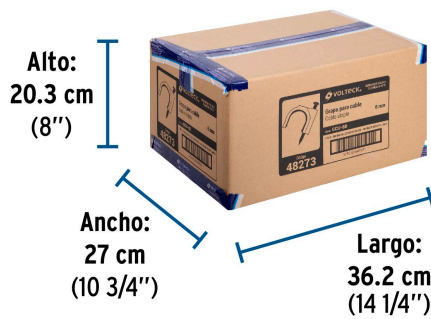

• Garantizado contra defectos de fabricación o mano de obra. La garantía se puede hacer válida con cualquier distribuidor de TRUPER

Especificaciones

Díámetro	8 mm
Largo clavo	19 mm
Empaque individual	Bolsa con 20 piezas
Inner	20
Máster	200
Pallet	13000

País de origen

Fabricado en China bajo las estrictas especificaciones de GRUPO TRUPER

Datos de Empaque (Medidas y pesos aproximados)

Empaque Individual	Medidas: Alto: 15 cm (6") Ancho: 0.6 cm (1/8") Largo: 9.9 cm (4") Peso: 0.02 kg (0.04 lb)
Inner	Medidas: Alto: 22 cm (8 3/4") Ancho: 4.2 cm (1 3/4") Largo: 22 cm (8 3/4") Peso: 0.57 kg (1.26 lb)
Master	Medidas: Alto: 20.3 cm (8") Ancho: 27 cm (10 3/4") Largo: 36.2 cm (14 1/4") Peso: 5.94 kg (13.10 lb)

Imágenes complementarias

Imágenes complementarias

EMPAQUE INDIVIDUAL

Peso: 0.02 kg (0.04 lb)

EMPAQUE INNER

Contiene: 20 piezas

Peso: 0.57 kg (1.26 lb)

EMPAQUE MASTER

Contiene: 10 inner (200 piezas)

Peso: 5.94 kg (13.10 lb)