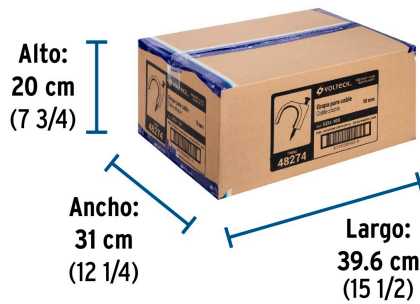

País de origen

Fabricado en China bajo las estrictas especificaciones de GRUPO TRUPER

Datos de Empaque (Medidas y pesos aproximados)

Empaque Individual

Medidas: Alto: 14.7 cm (5 3/4") Ancho: 0.6 cm (1/8") Largo: 9.6 cm (3 3/4")
Peso: 0.03 kg (0.07 lb)

Inner

Medidas: Alto: 22.5 cm (8 3/4") Ancho: 5 cm (2") Largo: 22.5 cm (8 3/4")
Peso: 0.68 kg (1.50 lb)

Master

Medidas: Alto: 20 cm (7 3/4") Ancho: 31 cm (12 1/4") Largo: 39.6 cm (15 1/2")
Peso: 7.14 kg (15.74 lb)

Imágenes complementarias

Imágenes complementarias

EMPAQUE INDIVIDUAL

Peso: 0.03 kg (0.07 lb)

EMPAQUE INNER

Contiene: 20 piezas

Peso: 0.68 kg (1.50 lb)

EMPAQUE MASTER

Contiene: 10 inner (200 piezas)

Peso: 7.14 kg (15.74 lb)