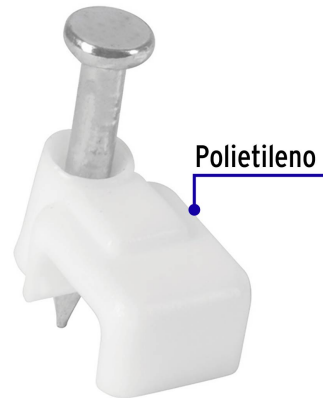

VOLTECK

CÓDIGO: 48277 CLAVE: GPL-5B

Bolsa con 20 grapas blancas de 3 x 6 mm para cable plano

- Fabricadas en polietileno
- Incluye clavo
- Para cables planos

Certificaciones y garantías

• Garantizado contra defectos de fabricación o mano de obra. La garantía se puede hacer válida con cualquier distribuidor de TRUPER

Especificaciones

Cavidad (alto x ancho)	3 x 6 mm
Largo clavo	13 mm
Empaque individual	Bolsa con 20 piezas
Inner	10
Máster	120
Pallet	12960

País de origen

Fabricado en China bajo las estrictas especificaciones de GRUPO TRUPER

Datos de Empaque (Medidas y pesos aproximados)

Empaque Individual

Medidas: Alto: 15 cm (6") Ancho: 0.7 cm (1/4") Largo: 9.6 cm (3 3/4") **Peso:** 0.01 kg (0.02 lb)

Inner

Medidas: Alto: 14.5 cm (5 3/4") Ancho: 2.8 cm (1") Largo: 20 cm (7 3/4") **Peso:** 0.13 kg (0.29 lb)

Master

Medidas: Alto: 11.7 cm (4 1/2") Ancho: 24.8 cm (9 3/4") Largo: 38.7 cm (15 1/4") **Peso:** 2.1 kg (4.63 lb)

Imágenes complementarias

Imágenes complementarias

EMPAQUE INDIVIDUAL

EMPAQUE INNER

EMPAQUE MASTER