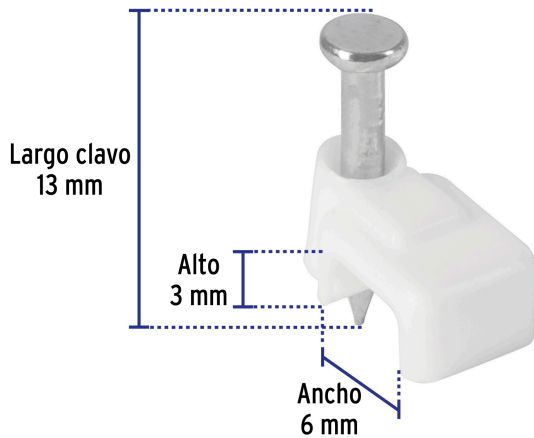

VOLTECK

CÓDIGO: 48277 CLAVE: GPL-5B

Bolsa con 20 grapas blancas de 3 x 6 mm para cable plano

- Fabricadas en polietileno
- Incluye clavo
- Para cables planos

Certificaciones y garantías

• Garantizado contra defectos de fabricación o mano de obra. La garantía se puede hacer válida con cualquier distribuidor de TRUPER

Especificaciones

Cavidad (alto x ancho)	3 x 6 mm
Largo clavo	13 mm
Empaque individual	Bolsa con 20 piezas
Inner	10
Máster	120
Pallet	12960

País de origen

Fabricado en China bajo las estrictas especificaciones de GRUPO TRUPER

Datos de Empaque (Medidas y pesos aproximados)

Empaque Individual

Medidas: Alto: 15 cm (6") Ancho: 0.7 cm (1/4") Largo: 9.6 cm (3 3/4") **Peso:** 0.01 kg (0.02 lb)

Inner

Medidas: Alto: 14.5 cm (5 3/4") Ancho: 2.8 cm (1") Largo: 20 cm (7 3/4") **Peso:** 0.13 kg (0.29 lb)

Master

Medidas: Alto: 11.7 cm (4 1/2") Ancho: 24.8 cm (9 3/4") Largo: 38.7 cm (15 1/4") **Peso:** 2.1 kg (4.63 lb)

Imágenes complementarias

Imágenes complementarias

EMPAQUE INDIVIDUAL

EMPAQUE INNER

EMPAQUE MASTER