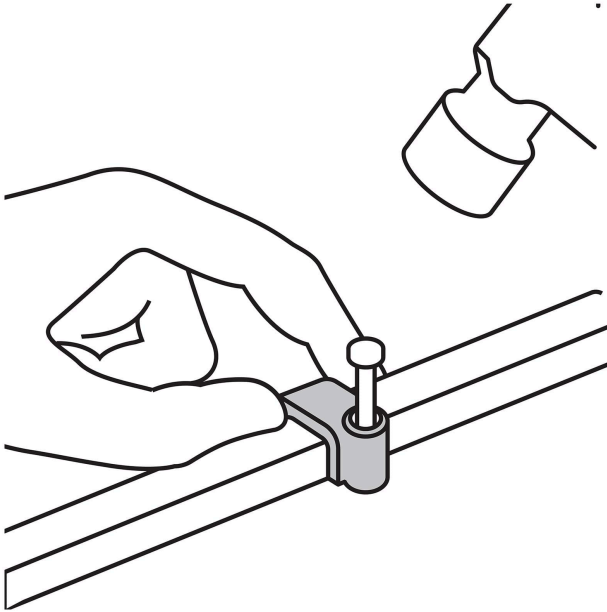

Datos de Empaque (Medidas y pesos aproximados)

Empaque Individual

Medidas: Alto: 15 cm (6") Ancho: 0.7 cm (1/4") Largo: 9.6 cm (3 3/4") **Peso:** 0.01 kg (0.02 lb)

Inner

Medidas: Alto: 14.5 cm (5 3/4") Ancho: 2.8 cm (1") Largo: 20 cm (7 3/4") **Peso:** 0.13 kg (0.29 lb)

Master

Medidas: Alto: 11.7 cm (4 1/2") Ancho: 24.8 cm (9 3/4") Largo: 38.7 cm (15 1/4") **Peso:** 2.1 kg (4.63 lb)

Imágenes complementarias

Imágenes complementarias

EMPAQUE INDIVIDUAL

EMPAQUE INNER

EMPAQUE MASTER