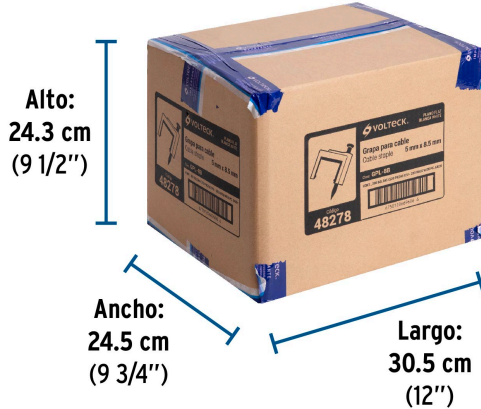

País de origen

Fabricado en China bajo las estrictas especificaciones de GRUPO TRUPER

Datos de Empaque (Medidas y pesos aproximados)

Empaque Individual

Medidas: Alto: 14.5 cm (5 3/4") Ancho: 1 cm (1/2") Largo: 9.8 cm (3 3/4")
Peso: 0.02 kg (0.04 lb)

Inner

Medidas: Alto: 23.5 cm (9 1/4") Ancho: 5.5 cm (2 1/4") Largo: 22 cm (8 3/4")
Peso: 0.53 kg (1.17 lb)

Master

Medidas: Alto: 24.3 cm (9 1/2") Ancho: 24.5 cm (9 3/4") Largo: 30.5 cm (12")
Peso: 5.66 kg (12.48 lb)

Imágenes complementarias

Imágenes complementarias

EMPAQUE INDIVIDUAL

Alto:
14.5 cm
(5 3/4")

Largo:
9.8 cm
(3 3/4")

Peso: 0.02 kg (0.04 lb)

EMPAQUE INNER

Alto:
23.5 cm
(9 1/4")

Largo:
22 cm
(8 3/4")

Contiene: 20 piezas

Peso: 0.53 kg (1.17 lb)

EMPAQUE MASTER

Alto:
24.3 cm
(9 1/2")

Ancho:
24.5 cm
(9 3/4")

Largo:
30.5 cm
(12")

Contiene: 10 inner (200 piezas)