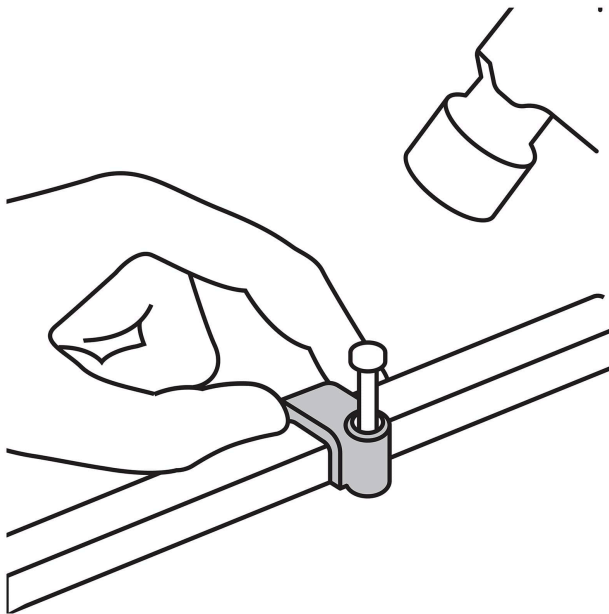

Datos de Empaque (Medidas y pesos aproximados)

Empaque Individual

Medidas: Alto: 14.5 cm (5 3/4") Ancho: 1 cm (1/2") Largo: 9.8 cm (3 3/4")
Peso: 0.02 kg (0.04 lb)

Inner

Medidas: Alto: 23.5 cm (9 1/4") Ancho: 5.5 cm (2 1/4") Largo: 22 cm (8 3/4")
Peso: 0.53 kg (1.17 lb)

Master

Medidas: Alto: 24.3 cm (9 1/2") Ancho: 24.5 cm (9 3/4") Largo: 30.5 cm (12")
Peso: 5.66 kg (12.48 lb)

Imágenes complementarias