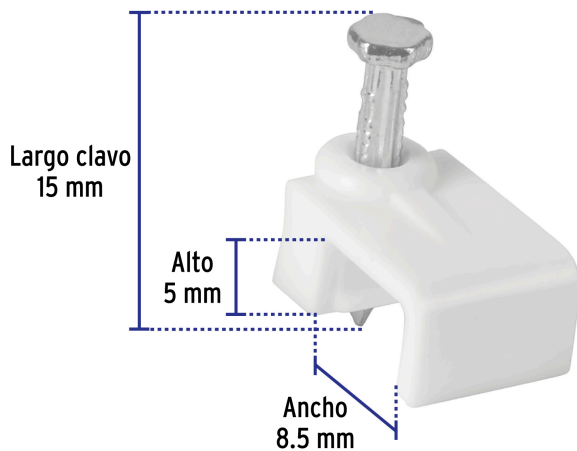

País de origen

Fabricado en China bajo las estrictas especificaciones de GRUPO TRUPER

Datos de Empaque (Medidas y pesos aproximados)

Empaque Individual

Medidas: Alto: 14.5 cm (5 3/4") Ancho: 1 cm (1/2") Largo: 9.8 cm (3 3/4")
Peso: 0.02 kg (0.04 lb)

Inner

Medidas: Alto: 23.5 cm (9 1/4") Ancho: 5.5 cm (2 1/4") Largo: 22 cm (8 3/4")
Peso: 0.53 kg (1.17 lb)

Master

Medidas: Alto: 24.3 cm (9 1/2") Ancho: 24.5 cm (9 3/4") Largo: 30.5 cm (12")
Peso: 5.66 kg (12.48 lb)

Imágenes complementarias

Imágenes complementarias

EMPAQUE INDIVIDUAL

Alto:
14.5 cm
(5 3/4")

Largo:
9.8 cm
(3 3/4")

Peso: 0.02 kg (0.04 lb)

EMPAQUE INNER

Alto:
23.5 cm
(9 1/4")

Largo:
22 cm
(8 3/4")

Contiene: 20 piezas

Peso: 0.53 kg (1.17 lb)

EMPAQUE MASTER

Alto:
24.3 cm
(9 1/2")

Ancho:
24.5 cm
(9 3/4")

Largo:
30.5 cm
(12")

Contiene: 10 inner (200 piezas)