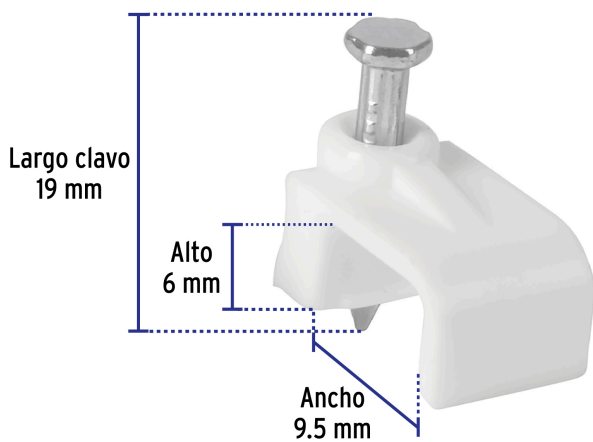

**Especificaciones**

Cavidad (alto x ancho)	6 x 9.5 mm
Largo clavo	19 mm
Empaque individual	Bolsa con 20 piezas
Inner	20
Máster	200
Pallet	7200

**País de origen**

Fabricado en China bajo las estrictas especificaciones de GRUPO TRUPER

**Datos de Empaque (Medidas y pesos aproximados)**

**Empaque Individual**

**Medidas:** Alto: 14.8 cm (5 3/4") Ancho: 1 cm (1/2") Largo: 10.4 cm (4")  
**Peso:** 0.03 kg (0.07 lb)

**Inner**

**Medidas:** Alto: 28.5 cm (11 1/4") Ancho: 4.5 cm (1 3/4") Largo: 21.5 cm (8 1/2")  
**Peso:** 0.58 kg (1.28 lb)

**Master**

**Medidas:** Alto: 30.5 cm (12") Ancho: 21 cm (8 1/4") Largo: 40 cm (15 3/4")  
**Peso:** 6.34 kg (13.98 lb)

**Imágenes complementarias**

**Imágenes complementarias**

**EMPAQUE INDIVIDUAL**

**EMPAQUE INNER**

**EMPAQUE MASTER**

**Contiene:** 10 inner (200 piezas)      **Peso:** 6.34 kg (13.98 lb)