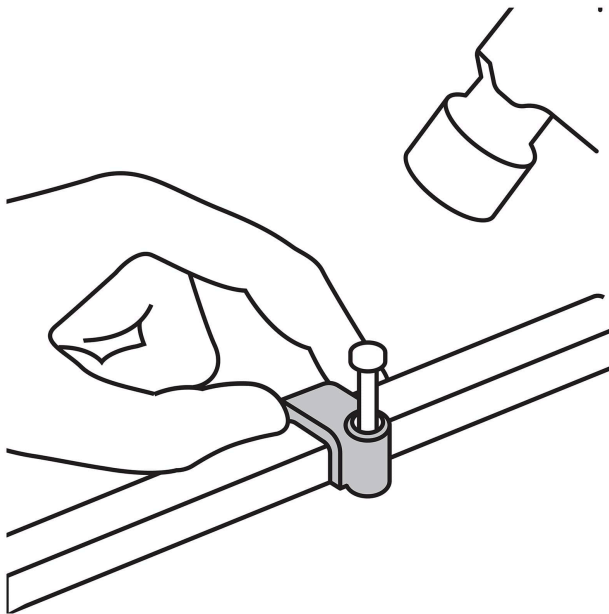

**Datos de Empaque (Medidas y pesos aproximados)**

**Empaque Individual**

**Medidas:** Alto: 14.8 cm (5 3/4") Ancho: 1 cm (1/2") Largo: 10.4 cm (4")  
**Peso:** 0.03 kg (0.07 lb)

**Inner**

**Medidas:** Alto: 28.5 cm (11 1/4") Ancho: 4.5 cm (1 3/4") Largo: 21.5 cm (8 1/2")  
**Peso:** 0.58 kg (1.28 lb)

**Master**

**Medidas:** Alto: 30.5 cm (12") Ancho: 21 cm (8 1/4") Largo: 40 cm (15 3/4")  
**Peso:** 6.34 kg (13.98 lb)

**Imágenes complementarias**

**Imágenes complementarias**

**EMPAQUE INDIVIDUAL**

**EMPAQUE INNER**