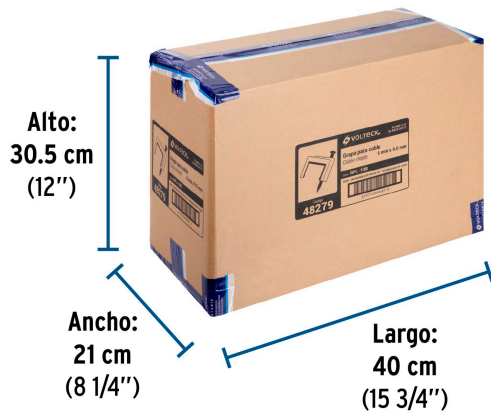

**Especificaciones**

Cavidad (alto x ancho)	6 x 9.5 mm
Largo clavo	19 mm
Empaque individual	Bolsa con 20 piezas
Inner	20
Máster	200
Pallet	7200

**País de origen**

Fabricado en China bajo las estrictas especificaciones de GRUPO TRUPER

**Datos de Empaque (Medidas y pesos aproximados)**

**Empaque Individual**

**Medidas:** Alto: 14.8 cm (5 3/4") Ancho: 1 cm (1/2") Largo: 10.4 cm (4")  
**Peso:** 0.03 kg (0.07 lb)

**Inner**

**Medidas:** Alto: 28.5 cm (11 1/4") Ancho: 4.5 cm (1 3/4") Largo: 21.5 cm (8 1/2")  
**Peso:** 0.58 kg (1.28 lb)

**Master**

**Medidas:** Alto: 30.5 cm (12") Ancho: 21 cm (8 1/4") Largo: 40 cm (15 3/4")  
**Peso:** 6.34 kg (13.98 lb)

**Imágenes complementarias**

**Imágenes complementarias**

**EMPAQUE INDIVIDUAL**

**EMPAQUE INNER**

**EMPAQUE MASTER**

**Contiene:** 10 inner (200 piezas)      **Peso:** 6.34 kg (13.98 lb)