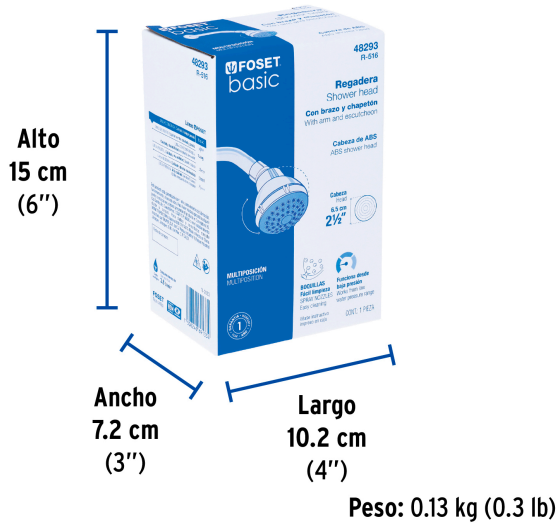

FOSETbasic

CÓDIGO: 48293 CLAVE: R-516

Regadera plástica redonda 2-1/2" gris-blanca, FOSET BASIC

- Cabeza de ABS
- Brazo y chapetón de plástico
- Para mayor flujo de agua se puede retirar el reductor

Certificaciones y garantías

- Cumple la norma NOM-008-CONAGUA

Especificaciones

Diámetro de la cabeza	2 1/2" (6 cm)
Presión de trabajo	0.25 kgf/cm ² a 6 kgf/cm ²
Conexión de entrada	1/2" - 14 NPT
Largo del brazo	19 cm
Diámetro del chapetón	60 mm
Empaque individual	Caja
Inner	2
Master	24
Pallet	864

País de origen

Fabricado en China bajo las estrictas especificaciones de GRUPO TRUPER

Refacciones

Código	Clave	Descripción
48294	R-516S	Regadera redonda de ABS 2-1/2" gris-blanca sin brazo, BASIC
49495	BCH-400	Brazo y chapetón plásticos para regadera, FOSET BASIC

Imágenes complementarias

Altura (h)	Presión		
	kPa	kgf / cm ²	PSI
2 m	20	0.2	2.8
3 m	30	0.3	4.2
4 m	40	0.4	5.6

Imágenes complementarias

EMPAQUE INDIVIDUAL

EMPAQUE INNER

EMPAQUE MASTER