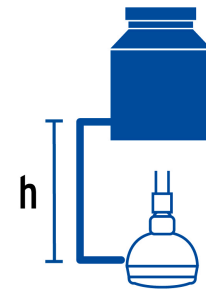

Refacciones

Código	Clave	Descripción
48294	R-516S	Regadera redonda de ABS 2-1/2" gris-blanca sin brazo, BASIC
49495	BCH-400	Brazo y chapetón plásticos para regadera, FOSET BASIC

Imágenes complementarias

Altura (h)	Presión		
	kPa	kgf / cm²	PSI
2 m	20	0.2	2.8
3 m	30	0.3	4.2
4 m	40	0.4	5.6