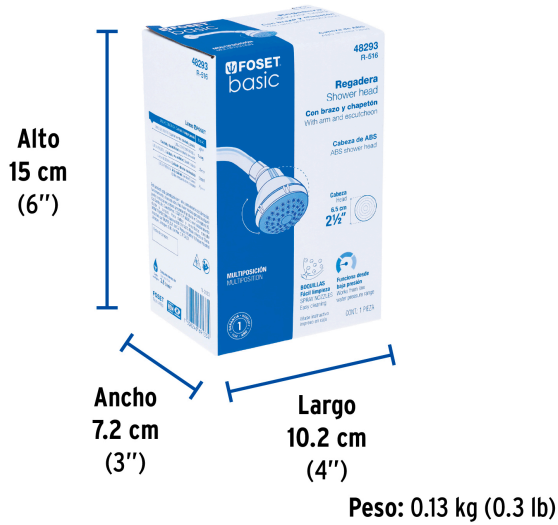

FOSETbasic

CÓDIGO: 48293 CLAVE: R-516

Regadera plástica redonda 2-1/2" gris-blanca, FOSET BASIC

- Cabeza de ABS
- Brazo y chapetón de plástico
- Para mayor flujo de agua se puede retirar el reductor

Certificaciones y garantías

- Cumple la norma NOM-008-CONAGUA

Especificaciones

Díámetro de la cabeza	2 1/2" (6 cm)
Presión de trabajo	0.25 kgf/cm ² a 6 kgf/cm ²
Conexión de entrada	1/2" - 14 NPT
Largo del brazo	19 cm
Díámetro del chapetón	60 mm
Empaque individual	Caja
Inner	2
Máster	24
Pallet	864

País de origen

Fabricado en China bajo las estrictas especificaciones de GRUPO TRUPER

Refacciones

Código	Clave	Descripción
48294	R-516S	Regadera redonda de ABS 2-1/2" gris-blanca sin brazo, BASIC
49495	BCH-400	Brazo y chapetón plásticos para regadera, FOSET BASIC

Imágenes complementarias

Altura (h)	Presión		
	kPa	kgf / cm ²	PSI
2 m	20	0.2	2.8
3 m	30	0.3	4.2
4 m	40	0.4	5.6

Imágenes complementarias

EMPAQUE INDIVIDUAL

EMPAQUE INNER

EMPAQUE MASTER