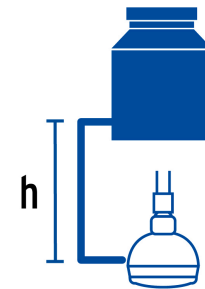

Refacciones

Código	Clave	Descripción
48294	R-516S	Regadera redonda de ABS 2-1/2" gris-blanca sin brazo, BASIC
49495	BCH-400	Brazo y chapetón plásticos para regadera, FOSET BASIC

Imágenes complementarias

Altura (h)	Presión		
	kPa	kgf / cm²	PSI
2 m	20	0.2	2.8
3 m	30	0.3	4.2
4 m	40	0.4	5.6