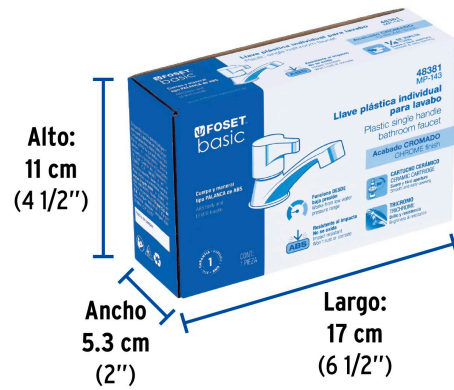

CÓDIGO: 48381 CLAVE: MP-143

Llave individual lavabo, ABS, palanca, BASIC

- Cuerpo y maneral de ABS con acabado cromo que nunca se oxida
- Cartucho cerámico 1/4 de vuelta, de suave y fácil apertura
- Ideal para zonas costeras o de alta humedad

1/4 de vuelta

Cartucho cerámico 90°

Certificaciones y garantías

Especificaciones

Acabado	Cromo
Presión de trabajo mínima	0.25 kgf/cm ²
Conexión roscable	1/2" - 14 NPSM
Peso	85 g
Empaque individual	Caja
Inner	2
Master	24
Pallet	864

País de origen

Fabricado en China bajo las estrictas especificaciones de GRUPO TRUPER

Imágenes complementarias

EMPAQUE INDIVIDUAL

Peso: 0.13 kg (0.3 lb)

Imágenes complementarias

EMPAQUE INNER

Contiene: 2 piezas

Peso: 0.3 kg (0.7 lb)

EMPAQUE MASTER

Contiene: 12 inner (24 piezas)

Peso: 4.06 kg (9 lb)