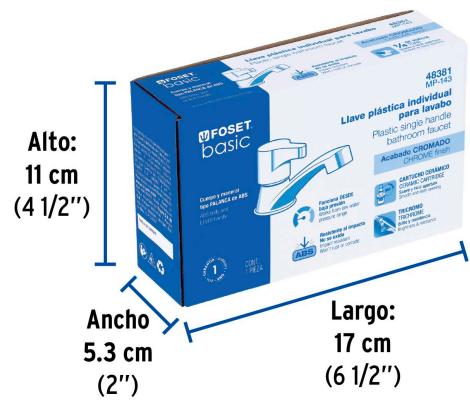

FOSETbasic

CÓDIGO: 48381 CLAVE: MP-143

Llave individual lavabo, ABS, palanca, BASIC

- Cuerpo y maneral de ABS con acabado cromo que nunca se oxida
- Cartucho cerámico 1/4 de vuelta, de suave y fácil apertura
- Ideal para zonas costeras o de alta humedad

Certificaciones y garantías

Especificaciones

Acabado	Cromo
Presión de trabajo mínima	0.25 kgf/cm ²
Conexión roscable	1/2" - 14 NPSM
Peso	85 g
Empaque individual	Caja
Inner	2
Máster	24
Pallet	864

País de origen

Fabricado en China bajo las estrictas especificaciones de GRUPO TRUPER

Imágenes complementarias

EMPAQUE INDIVIDUAL

Peso: 0.13 kg (0.3 lb)

Imágenes complementarias

EMPAQUE INNER

Contiene: 2 piezas

Peso: 0.3 kg (0.7 lb)

EMPAQUE INNER

Contiene: 2 piezas

Peso: 0.3 kg (0.7 lb)

EMPAQUE MASTER

Contiene: 12 inner (24 piezas)

Peso: 4.06 kg (9 lb)