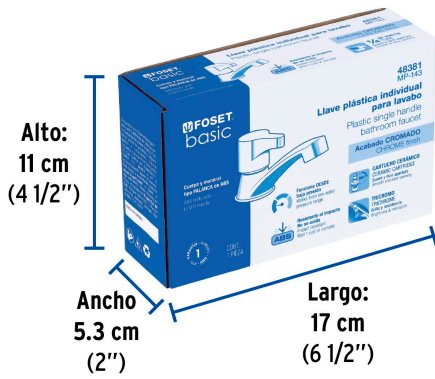

FOSETbasic

CÓDIGO: 48381 CLAVE: MP-143

Llave individual lavabo, ABS, palanca, BASIC

- Cuerpo y maneral de ABS con acabado cromo que nunca se oxida
- Cartucho cerámico 1/4 de vuelta, de suave y fácil apertura
- Ideal para zonas costeras o de alta humedad

Certificaciones y garantías

Especificaciones

Acabado	Cromo
Presión de trabajo mínima	0.25 kgf/cm ²
Conexión roscable	1/2" - 14 NPSM
Peso	85 g
Empaque individual	Caja
Inner	2
Master	24
Pallet	864

País de origen

Fabricado en China bajo las estrictas especificaciones de GRUPO TRUPER

Imágenes complementarias

EMPAQUE INDIVIDUAL

Peso: 0.13 kg (0.3 lb)

EMPAQUE INNER

Contiene: 2 piezas

Peso: 0.3 kg (0.7 lb)

Imágenes complementarias

EMPAQUE MASTER

Contiene: 12 inner (24 piezas)

Peso: 4.06 kg (9 lb)