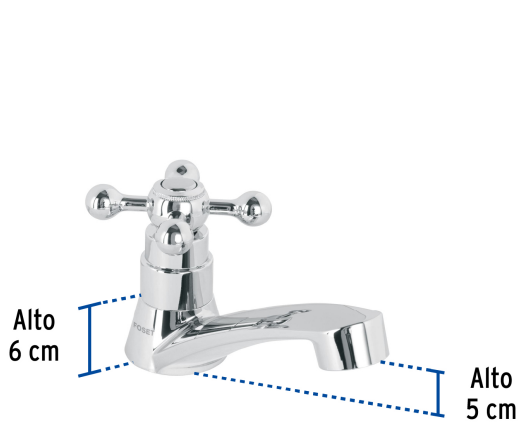

Imágenes complementarias