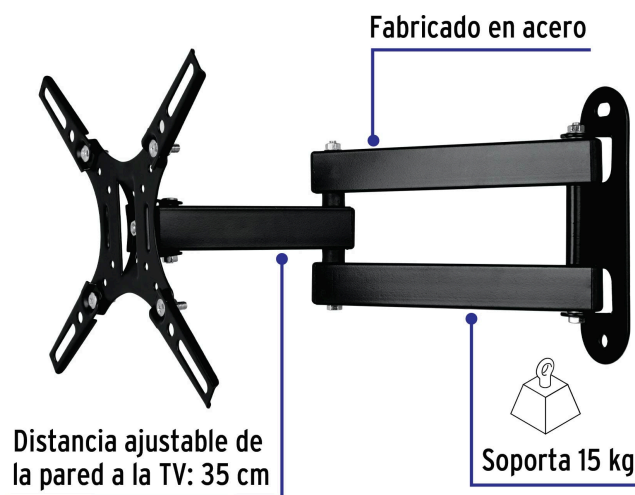

VOLTECK

CÓDIGO: 48428 CLAVE: TVSM-40

Soporte para pantallas 14" a 40" mov. angular y articulado

- Fabricado en acero
- Triple movimiento angular y articulado
- Fácil instalación
- Compatible con VESA 100, 130, 200

Soporta 15 kg

Incluye
tornillería**Certificaciones y garantías****Especificaciones**

Carga máxima	15 kg
Movimiento angular	+/-10°
Movimiento articulado	+/- 90° y 360°
Distancia de la pared a TV	35 cm
Empaque individual	Caja
Inner	2
Máster	10
Pallet	400

País de origen

Fabricado en China bajo las estrictas especificaciones de GRUPO TRUPER

Datos de Empaque (Medidas y pesos aproximados)

Empaque Individual	Medidas: Alto: 18.6 cm (7 1/4") Ancho: 4.3 cm (1 3/4") Largo: 23.3 cm (9 1/4") Peso: 1.01 kg (2.23 lb)
Inner	Medidas: Alto: 20.3 cm (8") Ancho: 9.8 cm (3 3/4") Largo: 24.2 cm (9 1/2") Peso: 2.12 kg (4.67 lb)
Master	Medidas: Alto: 22.4 cm (8 3/4") Ancho: 26 cm (10 1/4") Largo: 51 cm (20") Peso: 11.06 kg (24.38 lb)

Imágenes complementarias

ARTICULADO

Para pantallas de

14" - 40"

35 cm - 100 cm

Imágenes complementarias

EMPAQUE INDIVIDUAL

Peso: 1.01 kg (2.23 lb)