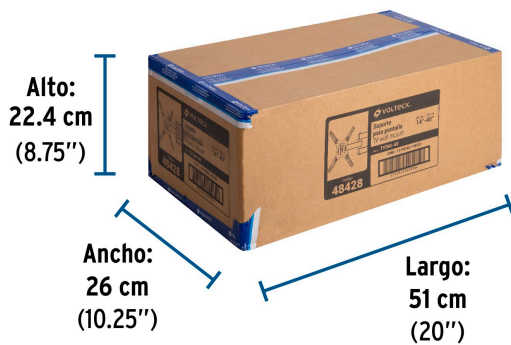

Soporta 15 kg

Incluye
tornillería**Certificaciones y garantías****Especificaciones**

Carga máxima	15 kg
Movimiento angular	+/-10°
Movimiento articulado	+/- 90° y 360°
Distancia de la pared a TV	35 cm
Empaque individual	Caja
Inner	2
Máster	10
Pallet	400

País de origen

Fabricado en China bajo las estrictas especificaciones de GRUPO TRUPER

Datos de Empaque (Medidas y pesos aproximados)

Empaque Individual	Medidas: Alto: 18.6 cm (7 1/4") Ancho: 4.3 cm (1 3/4") Largo: 23.3 cm (9 1/4") Peso: 1.01 kg (2.23 lb)
Inner	Medidas: Alto: 20.3 cm (8") Ancho: 9.8 cm (3 3/4") Largo: 24.2 cm (9 1/2") Peso: 2.12 kg (4.67 lb)
Master	Medidas: Alto: 22.4 cm (8 3/4") Ancho: 26 cm (10 1/4") Largo: 51 cm (20") Peso: 11.06 kg (24.38 lb)

Imágenes complementarias

ARTICULADO

Para pantallas de

14" - 40"

35 cm - 100 cm

Imágenes complementarias

EMPAQUE INDIVIDUAL

Peso: 1.01 kg (2.23 lb)

EMPAQUE INNER

Contiene: 2 piezas

Peso: 2.12 kg (4.67 lb)

EMPAQUE MASTER

Contiene: 5 inner (10 piezas)

Peso: 11.06 kg (24.38 lb)