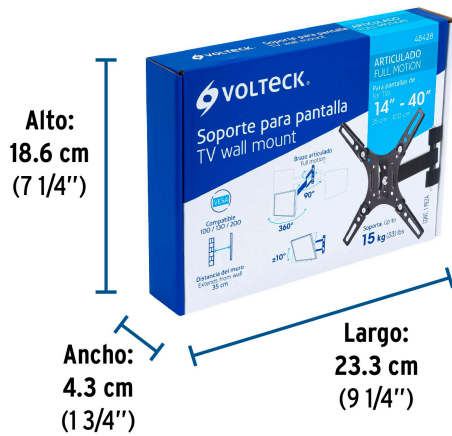

Soporta 15 kg

Incluye
tornillería**Certificaciones y garantías****Especificaciones**

Carga máxima	15 kg
Movimiento angular	+/-10°
Movimiento articulado	+/- 90° y 360°
Distancia de la pared a TV	35 cm
Empaque individual	Caja
Inner	2
Máster	10
Pallet	400

País de origen

Fabricado en China bajo las estrictas especificaciones de GRUPO TRUPER

Datos de Empaque (Medidas y pesos aproximados)

Empaque Individual	Medidas: Alto: 18.6 cm (7 1/4") Ancho: 4.3 cm (1 3/4") Largo: 23.3 cm (9 1/4") Peso: 1.01 kg (2.23 lb)
Inner	Medidas: Alto: 20.3 cm (8") Ancho: 9.8 cm (3 3/4") Largo: 24.2 cm (9 1/2") Peso: 2.12 kg (4.67 lb)
Master	Medidas: Alto: 22.4 cm (8 3/4") Ancho: 26 cm (10 1/4") Largo: 51 cm (20") Peso: 11.06 kg (24.38 lb)

Imágenes complementarias

ARTICULADO

Para pantallas de

14" - 40"

35 cm - 100 cm

Imágenes complementarias

EMPAQUE INDIVIDUAL

Peso: 1.01 kg (2.23 lb)

EMPAQUE INNER

Contiene: 2 piezas

Peso: 2.12 kg (4.67 lb)

EMPAQUE MASTER

Contiene: 5 inner (10 piezas)

Peso: 11.06 kg (24.38 lb)