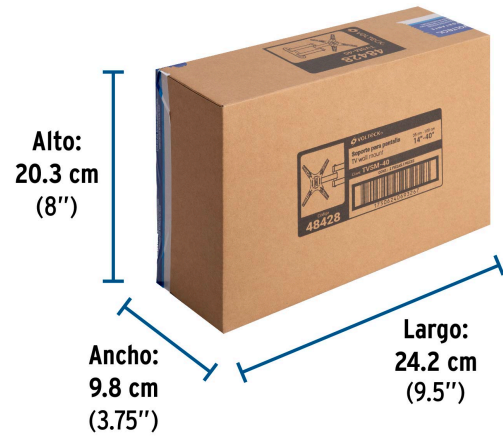

Soporta 15 kg

Incluye
tornillería**Certificaciones y garantías****Especificaciones**

Carga máxima	15 kg
Movimiento angular	+/-10°
Movimiento articulado	+/- 90° y 360°
Distancia de la pared a TV	35 cm
Empaque individual	Caja
Inner	2
Máster	10
Pallet	400

País de origen

Fabricado en China bajo las estrictas especificaciones de GRUPO TRUPER

Datos de Empaque (Medidas y pesos aproximados)

Empaque Individual	Medidas: Alto: 18.6 cm (7 1/4") Ancho: 4.3 cm (1 3/4") Largo: 23.3 cm (9 1/4") Peso: 1.01 kg (2.23 lb)
Inner	Medidas: Alto: 20.3 cm (8") Ancho: 9.8 cm (3 3/4") Largo: 24.2 cm (9 1/2") Peso: 2.12 kg (4.67 lb)
Master	Medidas: Alto: 22.4 cm (8 3/4") Ancho: 26 cm (10 1/4") Largo: 51 cm (20") Peso: 11.06 kg (24.38 lb)

Imágenes complementarias

ARTICULADO

Para pantallas de

14" - 40"

35 cm - 100 cm

Imágenes complementarias

EMPAQUE INDIVIDUAL

Peso: 1.01 kg (2.23 lb)

EMPAQUE INNER

Contiene: 2 piezas

Peso: 2.12 kg (4.67 lb)

EMPAQUE MASTER

Contiene: 5 inner (10 piezas)

Peso: 11.06 kg (24.38 lb)