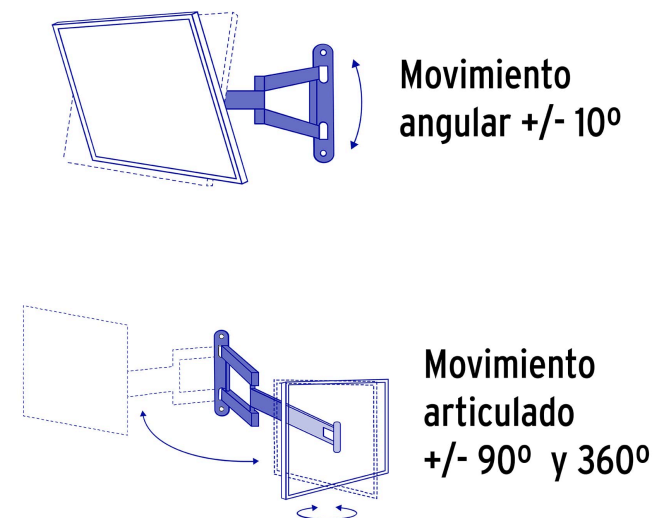

País de origen

Fabricado en China bajo las estrictas especificaciones de GRUPO TRUPER

Datos de Empaque (Medidas y pesos aproximados)

Empaque Individual	Medidas: Alto: 18.6 cm (7 1/4") Ancho: 4.3 cm (1 3/4") Largo: 23.3 cm (9 1/4") Peso: 1.01 kg (2.23 lb)
Inner	Medidas: Alto: 20.3 cm (8") Ancho: 9.8 cm (3 3/4") Largo: 24.2 cm (9 1/2") Peso: 2.12 kg (4.67 lb)
Master	Medidas: Alto: 22.4 cm (8 3/4") Ancho: 26 cm (10 1/4") Largo: 51 cm (20") Peso: 11.06 kg (24.38 lb)

Imágenes complementarias

ARTICULADO

Para pantallas de

14" - 40"

35 cm - 100 cm

Imágenes complementarias

EMPAQUE INDIVIDUAL

Peso: 1.01 kg (2.23 lb)