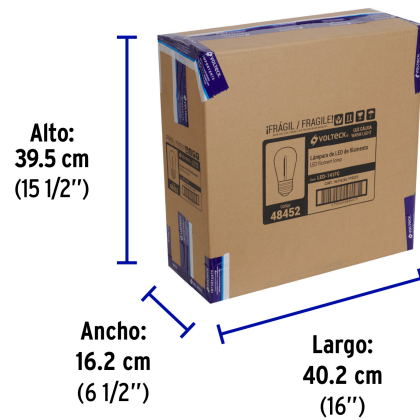

Certificaciones y garantías

- Cumple la norma: NOM-030-ENER

Especificaciones

Consumo	1 W
Equivalencia	25 W
Flujo luminoso	75 lm
Tensión / Frecuencia	127 V / 60 Hz
Corriente	9 mA
Tiempo de vida	15 años (15,000 h)
Temperatura de color	2,200 K / Luz cálida
Tipo	S14
Tipo de base	E26 / E27
Medidas (Ato x diámetro)	8 cm x 4 cm
Empaque individual	Caja
Inner	6
Master	96
Pallet	5760

País de origen

Fabricado en China bajo las estrictas especificaciones de GRUPO TRUPER

Imágenes complementarias

EMPAQUE INDIVIDUAL

EMPAQUE INNER

Contiene: 6 piezas

Peso: 0.15 kg (0.3 lb)

EMPAQUE MASTER

Contiene: 16 inner (96 piezas)

Peso: 2.8 kg (6.2 lb)

Imágenes complementarias