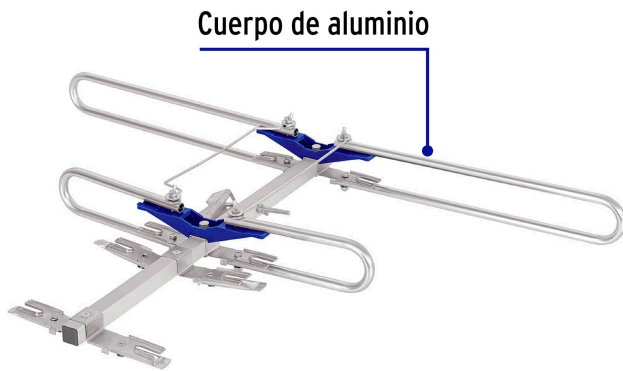

Datos de Empaque (Medidas y pesos aproximados)

Empaque Individual

Medidas: Alto: 17 cm (6 3/4") Ancho: 8.3 cm (3 1/4") Largo: 51.5 cm (20 1/4") **Peso:** 0.85 kg (1.87 lb)

Inner

Medidas: Alto: 17.8 cm (7") Ancho: 35.3 cm (14") Largo: 52 cm (20 1/2") **Peso:** 3.8 kg (8.38 lb)

Master

Medidas: Alto: 38 cm (15") Ancho: 36.8 cm (14 1/2") Largo: 53.5 cm (21") **Peso:** 8.38 kg (18.47 lb)

Imágenes complementarias