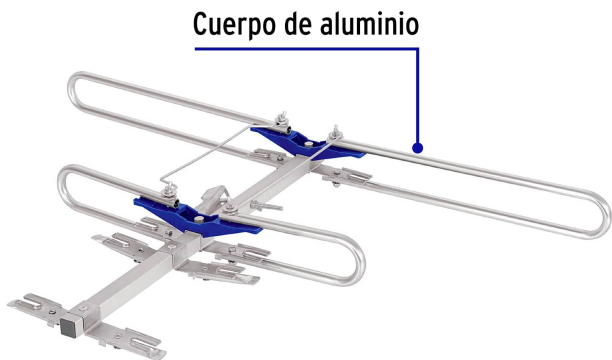

País de origen

Fabricado en China bajo las estrictas especificaciones de GRUPO TRUPER

Imágenes complementarias