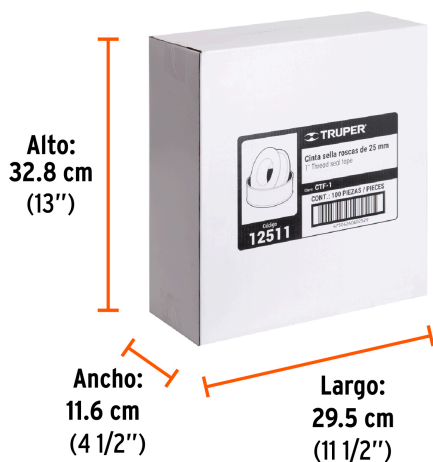

**Certificaciones y garantías**

• Garantizado contra defectos de fabricación o mano de obra. La garantía se puede hacer válida con cualquier distribuidor de TRUPER

**Especificaciones**

Color	Blanco
Largo x Ancho	7 m x 1"
Espesor	0.075 mm
Elongación	12 %
Densidad alta	0.30 g/cm <sup>3</sup>
Resistencia a la tensión	0.90 kg/mm <sup>2</sup>
Empaque individual	Caja con 10 piezas
Inner	10
Master	100
Pallet	7200

**País de origen****Fabricado en China bajo las estrictas especificaciones de GRUPO TRUPER**

**Datos de Empaque (Medidas y pesos aproximados)**

**Empaque Individual**

**Medidas:** Alto: 5.5 cm (2 1/4") Ancho: 3.2 cm (1 1/4") Largo: 5.5 cm (2 1/4")  
**Peso:** 0.01 kg (0.02 lb)

**Inner**

**Medidas:** Alto: 16 cm (6 1/4") Ancho: 5.7 cm (2 1/4") Largo: 11.2 cm (4 1/2")  
**Peso:** 0.19 kg (0.42 lb)

**Master**

**Medidas:** Alto: 32.8 cm (13") Ancho: 11.6 cm (4 1/2") Largo: 29.5 cm (11 1/2")  
**Peso:** 2.12 kg (4.67 lb)

**Imágenes complementarias**

Largo: 7 m

**EMPAQUE INNER**

Contiene: 10 piezas

Peso: 0.19 kg (0.42 lb)

**EMPAQUE MASTER**

Contiene: 10 inner (100 piezas)

Peso: 2.12 kg (4.67 lb)