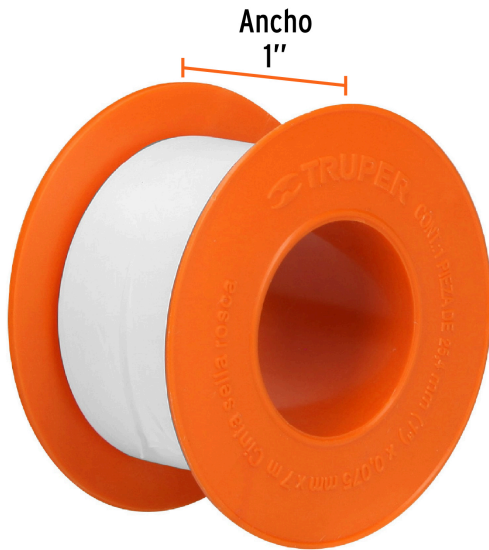

TRUPER

CÓDIGO: 12511 CLAVE: CTF-1

**Cinta sella roscas 1" x 7m, uso general, TRUPER**

- Fabricada en teflón
- Espesor de 0.075 mm
- Para sellar conexiones y prevenir fugas
- Ideal para tubos de metal galvanizado, plástico, acero inoxidable, bronce, cobre y aluminio

**Certificaciones y garantías**

• Garantizado contra defectos de fabricación o mano de obra. La garantía se puede hacer válida con cualquier distribuidor de TRUPER

**Especificaciones**

Color	Blanco
Largo x Ancho	7 m x 1"
Espesor	0.075 mm
Elongación	12 %
Densidad alta	0.30 g/cm <sup>3</sup>
Resistencia a la tensión	0.90 kg/mm <sup>2</sup>
Empaque individual	Caja con 10 piezas
Inner	10
Master	100
Pallet	7200

**Inner**

**Medidas:** Alto: 16 cm (6 1/4") Ancho: 5.7 cm (2 1/4") Largo: 11.2 cm (4 1/2")  
**Peso:** 0.19 kg (0.42 lb)

**Master**

**Medidas:** Alto: 32.8 cm (13") Ancho: 11.6 cm (4 1/2") Largo: 29.5 cm (11 1/2")  
**Peso:** 2.12 kg (4.67 lb)

**Imágenes complementarias**

Largo: 7 m

**EMPAQUE INNER**

Contiene: 10 piezas

Peso: 0.19 kg (0.42 lb)

**EMPAQUE MASTER**

Contiene: 10 inner (100 piezas)

Peso: 2.12 kg (4.67 lb)