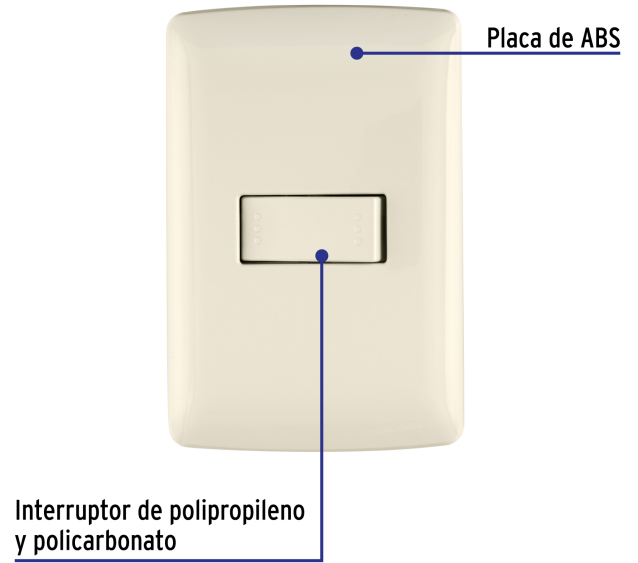

Imágenes complementarias