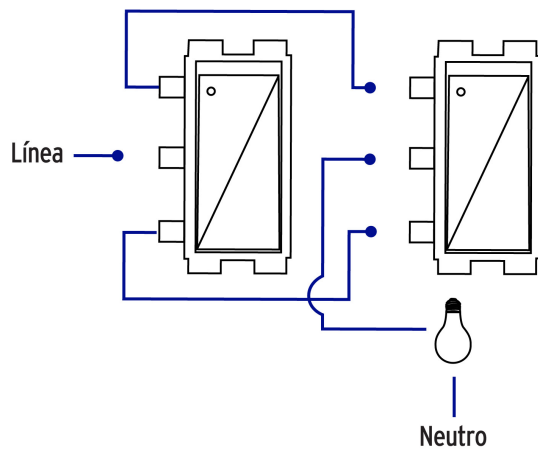

CÓDIGO: 48661 CLAVE: PA-APSE-EI

Placa armada 1 interruptor escalera marfil, línea Italiana

- Placa de ABS e interruptor de polipropileno
- 1 Interruptor de 3 vías para escalera con retardante a la flama para mayor seguridad

País de origen

Fabricado en China bajo las estrictas especificaciones de GRUPO TRUPER

Imágenes complementarias

Diagrama de conexión

EMPAQUE INDIVIDUAL

Peso: 0.05 kg (0.1 lb)

Imagenes complementarias

EMPAQUE INNER

EMPAQUE MASTER