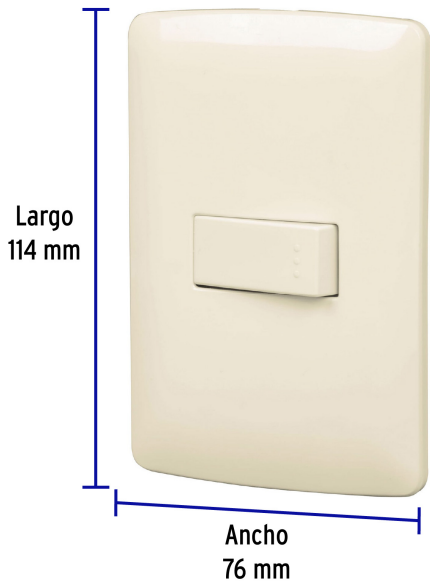

Imágenes complementarias