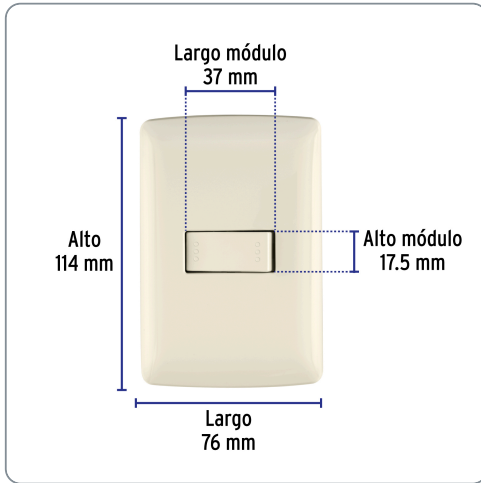

VOLTECK CÓDIGO: 48661 CLAVE: PA-APSE-EI

Placa armada 1 interruptor escalera marfil, línea Italiana

- Placa de ABS e interruptor de polipropileno
- 1 Interruptor de 3 vías para escalera con retardante a la flama para mayor seguridad

Línea Italiana

Especificaciones técnicas	
Color	Marfil
Número de módulos	1
Tensión / Frecuencia	125 V / 60 Hz
Corriente	10 A
Dimensiones de la placa (largo x ancho)	114 x 76 mm

Datos de empaque	
Empaque Individual: Bolsa	
Empaque logístico	Cantidad
Inner	3
Master	72
Pallet	2808