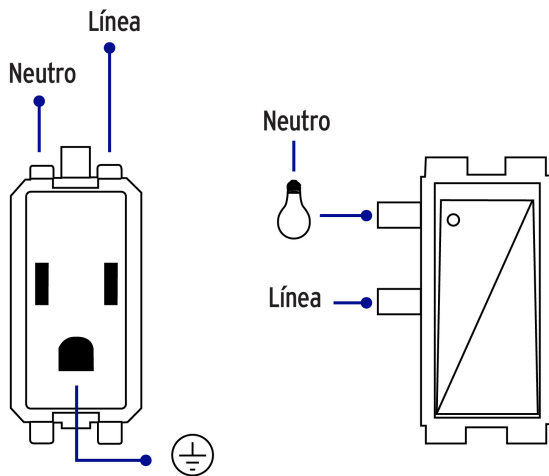

Diagrama de conexión