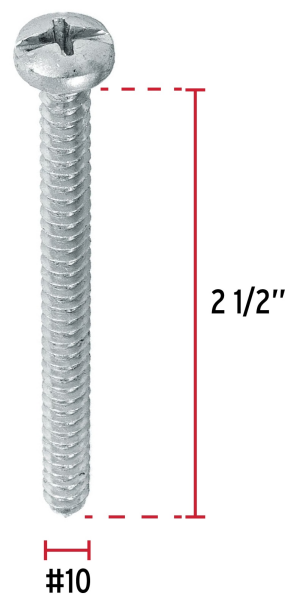

Imágenes complementarias