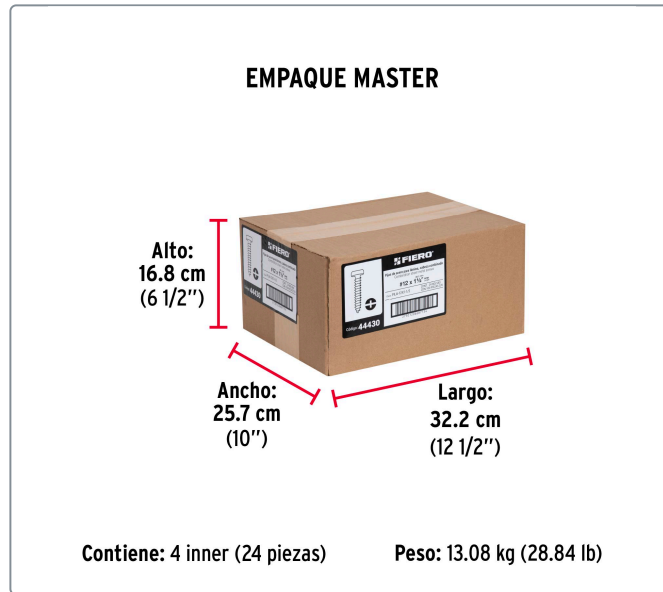

Los productos ilustrados y la información pueden cambiar sin previo aviso, como resultado de nuestros procesos de mejora continua.

Prohibida su reproducción o divulgación total o parcial así como su uso o aprovechamiento sin autorización escrita de Truper, S.A. de C.V.

© 2026 TRUPER, S.A. DE C.V. TODOS LOS DERECHOS RESERVADOS.