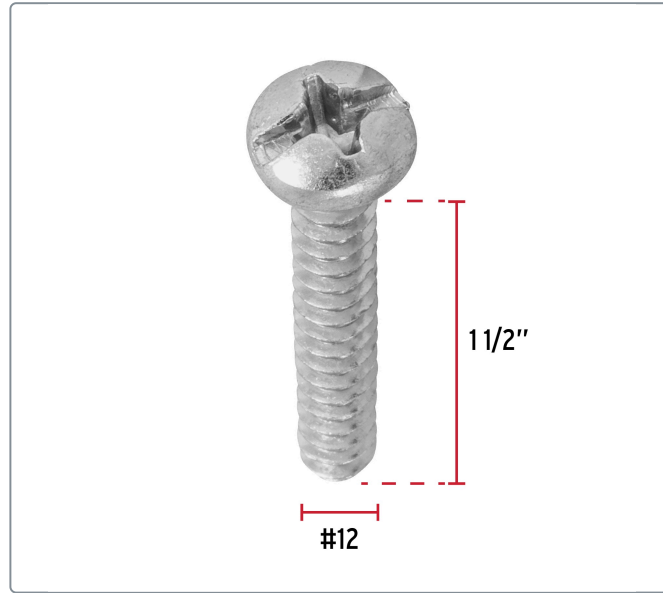

Los productos ilustrados y la información pueden cambiar sin previo aviso, como resultado de nuestros procesos de mejora continua.

Prohibida su reproducción o divulgación total o parcial así como su uso o aprovechamiento sin autorización escrita de Truper, S.A. de C.V.

© 2026 TRUPER, S.A. DE C.V. TODOS LOS DERECHOS RESERVADOS.