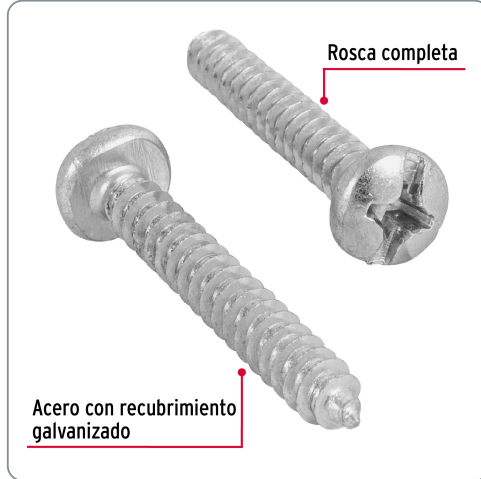

FIERO CÓDIGO: 44430 CLAVE: PILA-12X1-1/2

Bolsa con 100 pijas para lámina, #12 x 1-1/2", FIERO

- Fabricadas en acero con recubrimiento galvanizado
- Cabeza combinada tipo plano y phillips, para desarmador PH3
- Para unir objetos metálicos, madera, fibra de vidrio y plástico

Especificaciones técnicas	
Número	12
Largo	1-1/2" (38 mm)
Rosca	Completa
Piezas por bolsa	100

Datos de empaque	
Empaque Individual: Bolsa	
Empaque logístico	Cantidad
Inner	3
Master	36
Pallet	1296

Certificaciones y garantías