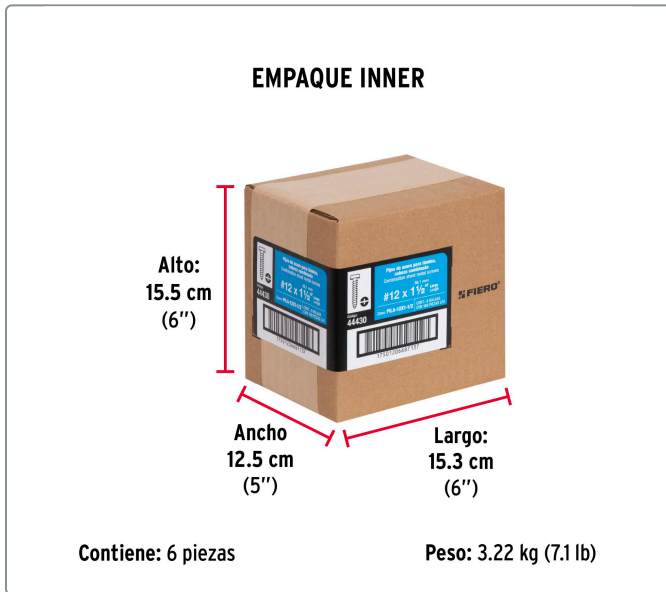

Los productos ilustrados y la información pueden cambiar sin previo aviso, como resultado de nuestros procesos de mejora continua.

Prohibida su reproducción o divulgación total o parcial así como su uso o aprovechamiento sin autorización escrita de Truper, S.A. de C.V.

© 2026 TRUPER, S.A. DE C.V. TODOS LOS DERECHOS RESERVADOS.