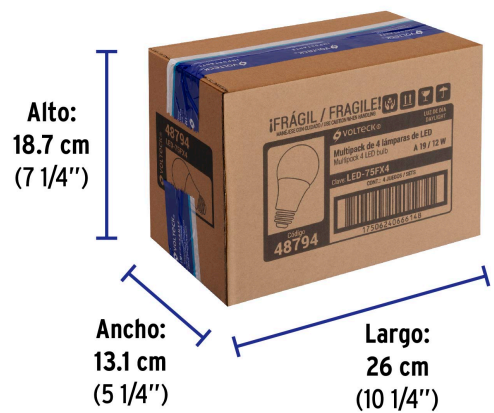

**Datos de Empaque (Medidas y pesos aproximados)**

**Empaque Individual**

**Medidas:** Alto: 17.5 cm (7") Ancho: 6 cm (2 1/4") Largo: 12 cm (4 3/4")  
**Peso:** 0.14 kg (0.31 lb)

**Inner**

**Medidas:** Alto: 18.7 cm (7 1/4") Ancho: 13 cm (5 1/4") Largo: 26 cm (10 1/4")  
**Peso:** 0.68 kg (1.5 lb)

**Master**

**Medidas:** Alto: 19.8 cm (7 3/4") Ancho: 53.7 cm (21 1/4") Largo: 54 cm (21 1/4")  
**Peso:** 6.04 kg (13.32 lb)

**País de origen**

Fabricado en China bajo las estrictas especificaciones de GRUPO TRUPER

**Imágenes complementarias**

**EMPAQUE INDIVIDUAL**

**Peso:** 0.14 kg (0.31 lb)

**EMPAQUE INNER**

**Contiene:** 4 piezas

**Peso:** 0.68 kg (1.50 lb)

## EMPAQUE MASTER

Contiene: 8 inner (32 piezas)

Peso: 6.04 kg (13.32 lb)