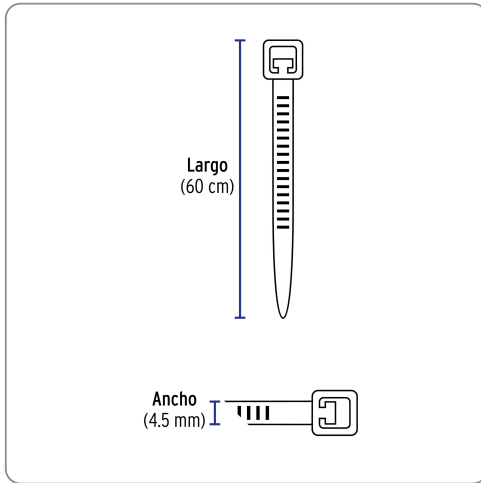

VOLTECK CÓDIGO: 48980 CLAVE: CIN-5060

Bolsa con 25 cinchos plásticos 50 lb, 600 x 4.5 mm, natural

- Fabricados en nylon
- Seguro automático

Especificaciones técnicas	
Resistencia a la tensión	23 kg (50 lb)
Largo	600 mm (60 cm)
Ancho	4.5 mm
Rango de temperatura de operación	-30 °C a 85 °C

Datos de empaque	
Empaque individual: Bolsa con 25 piezas	
Empaque logístico	Cantidad
Inner	10
Máster	60
Pallet	1680

Certificaciones y garantías

Producto garantizado contra defectos de fabricación o mano de obra. La garantía se puede hacer válida con cualquier distribuidor de Truper