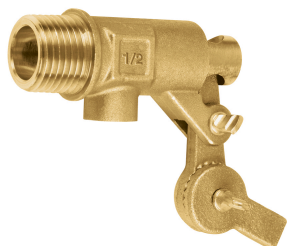

FOSET

CÓDIGO: 49033 CLAVE: VAFLO-1/2-R

Válvula de flotador de latón 1/2", reforzada, FOSET

- Fabricada en latón para máxima duración
- Conexión macho
- Robusta
- Para varilla de flotador de 1/4"

Certificaciones y garantías

• Garantizado contra defectos de fabricación o mano de obra. La garantía se puede hacer válida con cualquier distribuidor de TRUPER

Especificaciones

Medida	1/2" (13 mm)
Presión máxima	1,379 kPa / 200 PSI
Tipo de rosca	1/2" - 14 NPT
Peso	170 g
Empaque individual	Etiqueta
Inner	6
Master	48
Pallet	5376

Inner

Medidas: Alto: 6.5 cm (2 1/2") Ancho: 7.8 cm (3") Largo: 12 cm (4 3/4") **Peso:** 1.03 kg (2.27 lb)

Master

Medidas: Alto: 18 cm (7") Ancho: 13.5 cm (5 1/4") Largo: 29 cm (11 1/2") **Peso:** 8.42 kg (18.56 lb)

Refacciones

Código	Clave	Descripción
48534	REF-VAFLO-1/2-R	Repuesto de balancín para VAFLO-1/2-R, FOSET

Imágenes complementarias

EMPAQUE INNER

Contiene: 6 piezas

Peso: 1.03 kg (2.27 lb)

EMPAQUE MASTER

Contiene: 8 inner (48 piezas)