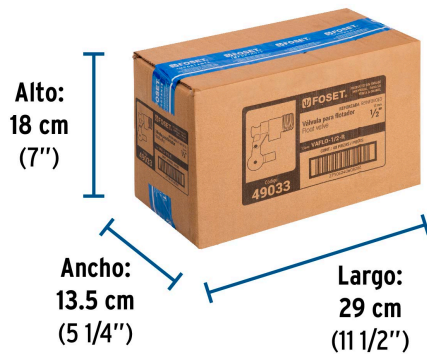

País de origen

Fabricado en China bajo las estrictas especificaciones de GRUPO TRUPER

Datos de Empaque (Medidas y pesos aproximados)

Empaque Individual

Medidas: Alto: 6 cm (2 1/4") Ancho: 2.4 cm (1") Largo: 7.4 cm (3") **Peso:** 0.17 kg (0.37 lb)

Inner

Medidas: Alto: 6.5 cm (2 1/2") Ancho: 7.8 cm (3") Largo: 12 cm (4 3/4") **Peso:** 1.03 kg (2.27 lb)

Master

Medidas: Alto: 18 cm (7") Ancho: 13.5 cm (5 1/4") Largo: 29 cm (11 1/2") **Peso:** 8.42 kg (18.56 lb)

Refacciones

Código	Clave	Descripción
48534	REF-VAFLO-1/2-R	Repuesto de balancín para VAFLO-1/2-R, FOSET

Imágenes complementarias

EMPAQUE INNER

Contiene: 6 piezas

Peso: 1.03 kg (2.27 lb)

EMPAQUE MASTER

Contiene: 8 inner (48 piezas)

Peso: 8.42 kg (18.56 lb)