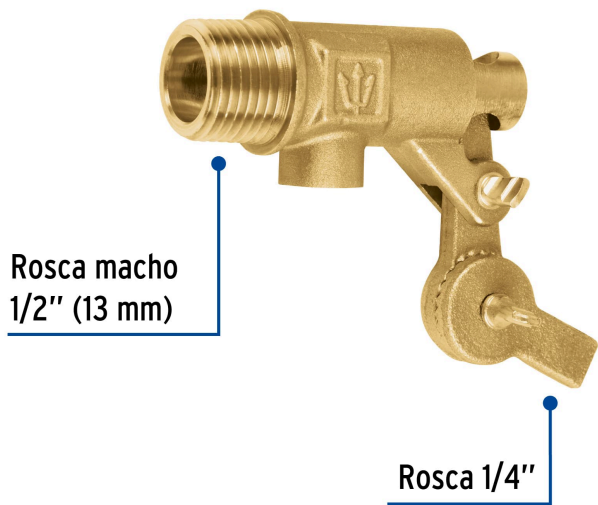

FOSET

CÓDIGO: 49033 CLAVE: VAFLO-1/2-R

Válvula de flotador de latón 1/2", reforzada, FOSET

- Fabricada en latón para máxima duración
- Conexión macho
- Robusta
- Para varilla de flotador de 1/4"

Certificaciones y garantías

• Garantizado contra defectos de fabricación o mano de obra. La garantía se puede hacer válida con cualquier distribuidor de TRUPER

Especificaciones

Medida	1/2" (13 mm)
Presión máxima	1,379 kPa / 200 PSI
Tipo de rosca	1/2" - 14 NPT
Peso	170 g
Empaque individual	Etiqueta
Inner	6
Master	48
Pallet	5376

Inner

Medidas: Alto: 6.5 cm (2 1/2") Ancho: 7.8 cm (3") Largo: 12 cm (4 3/4") **Peso:** 1.03 kg (2.27 lb)

Master

Medidas: Alto: 18 cm (7") Ancho: 13.5 cm (5 1/4") Largo: 29 cm (11 1/2") **Peso:** 8.42 kg (18.56 lb)

Refacciones

Código	Clave	Descripción
48534	REF-VAFLO-1/2-R	Repuesto de balancín para VAFLO-1/2-R, FOSET

Imágenes complementarias

EMPAQUE INNER

Contiene: 6 piezas

Peso: 1.03 kg (2.27 lb)

EMPAQUE MASTER

Contiene: 8 inner (48 piezas)