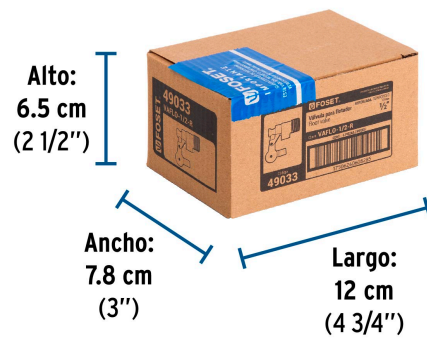

EMPAQUE INNER

Contiene: 6 piezas

Peso: 1.03 kg (2.27 lb)