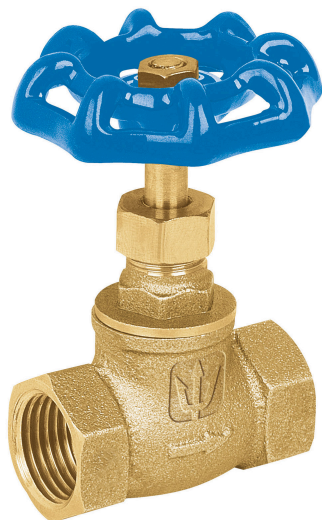

FOSET

CÓDIGO: 49038 CLAVE: GLRO-1/2

**Válvula de globo de latón, roscable de 1/2", FOSET**

- Cuerpo de latón para máxima duración
- Volante de acero y empaques de hule/PTFE
- Para agua, aceite y gas WOG (Water, Oil, Gas)
- Apertura y cierre hermético de vuelta completa
- Alta frecuencia de operación
- Flujo controlado

**Certificaciones y garantías**

- Garantizado contra defectos de fabricación o mano de obra. La garantía se puede hacer válida con cualquier distribuidor de TRUPER

**Especificaciones**

Medida	1/2" (13 mm)
Presión máxima	1,379 kPa / 200 PSI
Tipo de rosca	1/2" - 14 NPT
Empaque individual	Granel
Inner	6
Master	48
Pallet	3840

## Refacciones

Código	Clave	Descripción
48535	REF-COGL-1/2	Repuesto de volante válvulas de globo/compuerta, 1/2, 3/4, 1"