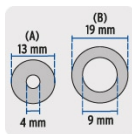

**Certificaciones y garantías**

- Garantizado contra defectos de fabricación o mano de obra. La garantía se puede hacer válida con cualquier distribuidor de TRUPER

**Especificaciones**

<b>Diámetros empaque A (de vástago)</b>	4mm / 13 mm
<b>Diámetros empaque B (de estopero)</b>	9mm / 19 mm
<b>Empaque individual</b>	Bolsa con 2 empaques
<b>Inner</b>	20
<b>Máster</b>	900
<b>Pallet</b>	99000