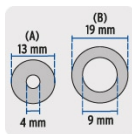

**Certificaciones y garantías**

- Garantizado contra defectos de fabricación o mano de obra. La garantía se puede hacer válida con cualquier distribuidor de TRUPER

Especificaciones

Diámetros empaque A (de vástago)	4mm / 13 mm
Diámetros empaque B (de estopero)	9mm / 19 mm
Empaque individual	Bolsa con 2 empaques
Inner	20
Máster	900
Pallet	99000