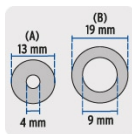

**Certificaciones y garantías**

- Garantizado contra defectos de fabricación o mano de obra. La garantía se puede hacer válida con cualquier distribuidor de TRUPER

**Especificaciones**

<b>Diámetros empaque A (de vástago)</b>	4mm / 13 mm
<b>Diámetros empaque B (de estopero)</b>	9mm / 19 mm
<b>Empaque individual</b>	Bolsa con 2 empaques
<b>Inner</b>	20
<b>Master</b>	900
<b>Pallet</b>	99000