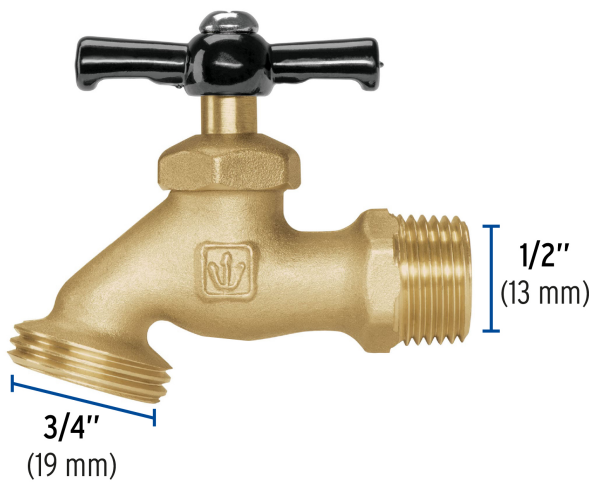

Datos de Empaque (Medidas y pesos aproximados)

Empaque Individual

Medidas: Alto: 6.3 cm (2 1/2") Ancho: 2.6 cm (1") Largo: 7.4 cm (3") **Peso:** 0.1 kg (0.22 lb)

Inner

Medidas: Alto: 6.5 cm (2 1/2") Ancho: 10.5 cm (4 1/4") Largo: 24.2 cm (9 1/2") **Peso:** 1.26 kg (2.78 lb)

Master

Medidas: Alto: 22.7 cm (9") Ancho: 26 cm (10 1/4") Largo: 34.8 cm (13 3/4") **Peso:** 12.98 kg (28.62 lb)

Imágenes complementarias

EMPAQUE INNER