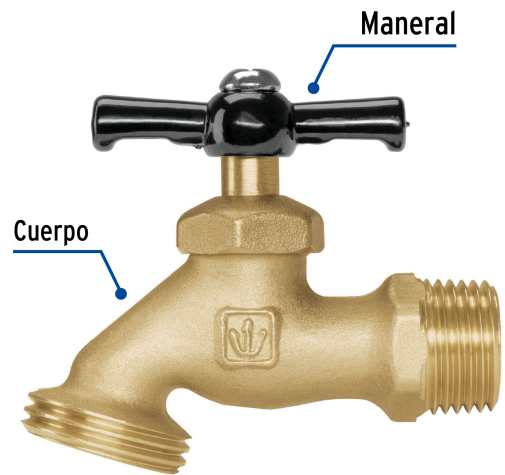

Datos de Empaque (Medidas y pesos aproximados)

Empaque Individual

Medidas: Alto: 6.3 cm (2 1/2") Ancho: 2.6 cm (1") Largo: 7.4 cm (3") **Peso:** 0.1 kg (0.22 lb)

Inner

Medidas: Alto: 6.5 cm (2 1/2") Ancho: 10.5 cm (4 1/4") Largo: 24.2 cm (9 1/2") **Peso:** 1.26 kg (2.78 lb)

Master

Medidas: Alto: 22.7 cm (9") Ancho: 26 cm (10 1/4") Largo: 34.8 cm (13 3/4") **Peso:** 12.98 kg (28.62 lb)

Imágenes complementarias

EMPAQUE INNER