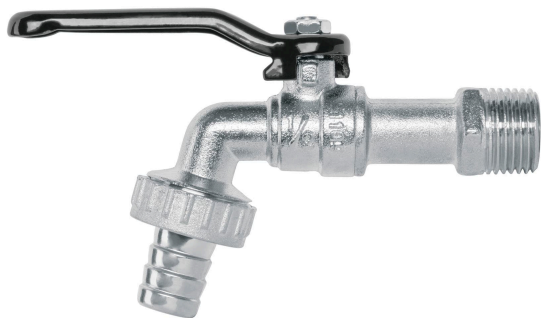

FOSETbasic

CÓDIGO: 49079 CLAVE: LLE-110Z

**Llave de esfera, de zinc, 110 gr, entrada 1/2", FOSET BASIC**

- Cuerpo metálico niquelado
- Maneral de acero 1/4 de vuelta
- Conector metálico para manguera de 1/2"

**Certificaciones y garantías**

- Garantizado contra defectos de fabricación o mano de obra. La garantía se puede hacer válida con cualquier distribuidor de TRUPER

**Especificaciones**

Presión máxima	6 kgf/cm <sup>2</sup>
Conexión de entrada	1/2" - 14 NPT
Conexión de salida	3/4" - 11.5 NH
Peso	120 g
Empaque individual	Etiqueta
Inner	12
Master	72
Pallet	6048

**País de origen**

Fabricado en China bajo las estrictas especificaciones de GRUPO TRUPER

**Datos de Empaque (Medidas y pesos aproximados)**

**Empaque Individual**

**Medidas:** Alto: 7.8 cm (3") Ancho: 2.9 cm (1 1/4") Largo: 13 cm (5 1/4")  
**Peso:** 0.11 kg (0.24 lb)

**Inner**

**Medidas:** Alto: 7.5 cm (3") Ancho: 15.2 cm (6") Largo: 17.2 cm (6 3/4")  
**Peso:** 1.5 kg (3.31 lb)

**Master**

**Medidas:** Alto: 23.8 cm (9 1/4") Ancho: 18.5 cm (7 1/4") Largo: 32.6 cm (12 3/4")  
**Peso:** 9.18 kg (20.24 lb)