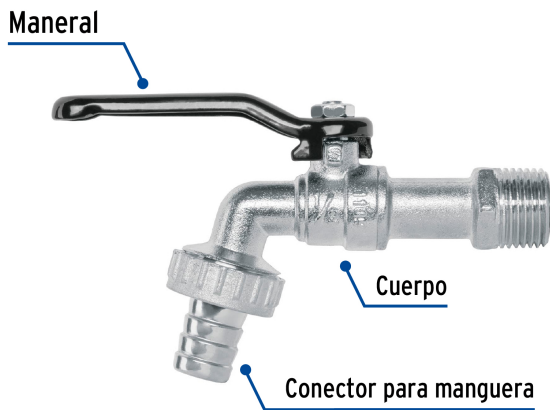

Datos de Empaque (Medidas y pesos aproximados)

Empaque Individual

Medidas: Alto: 7.8 cm (3") Ancho: 2.9 cm (1 1/4") Largo: 13 cm (5 1/4")
Peso: 0.11 kg (0.24 lb)

Inner

Medidas: Alto: 7.5 cm (3") Ancho: 15.2 cm (6") Largo: 17.2 cm (6 3/4")
Peso: 1.5 kg (3.31 lb)

Master

Medidas: Alto: 23.8 cm (9 1/4") Ancho: 18.5 cm (7 1/4") Largo: 32.6 cm (12 3/4")
Peso: 9.18 kg (20.24 lb)

Imágenes complementarias