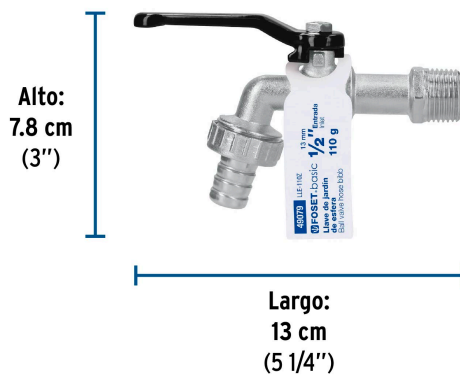

EMPAQUE INDIVIDUAL

Peso: 0.11 kg (0.24 lb)