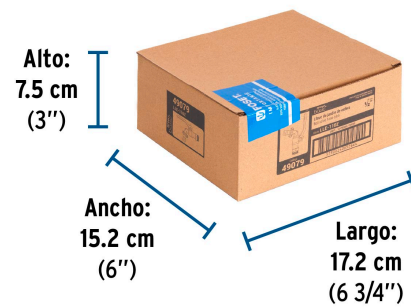

**País de origen**

Fabricado en China bajo las estrictas especificaciones de GRUPO TRUPER

**Datos de Empaque (Medidas y pesos aproximados)**

**Empaque Individual**

**Medidas:** Alto: 7.8 cm (3") Ancho: 2.9 cm (1 1/4") Largo: 13 cm (5 1/4")  
**Peso:** 0.11 kg (0.24 lb)

**Inner**

**Medidas:** Alto: 7.5 cm (3") Ancho: 15.2 cm (6") Largo: 17.2 cm (6 3/4")  
**Peso:** 1.5 kg (3.31 lb)

**Master**

**Medidas:** Alto: 23.8 cm (9 1/4") Ancho: 18.5 cm (7 1/4") Largo: 32.6 cm (12 3/4")  
**Peso:** 9.18 kg (20.24 lb)

**Imágenes complementarias**

**EMPAQUE INDIVIDUAL**

**Peso:** 0.11 kg (0.24 lb)

**EMPAQUE INNER**

**Contiene:** 12 piezas

**Peso:** 1.5 kg (3.31 lb)

## EMPAQUE MASTER

Contiene: 6 inner (72 piezas)

Peso: 9.18 kg (20.24 lb)