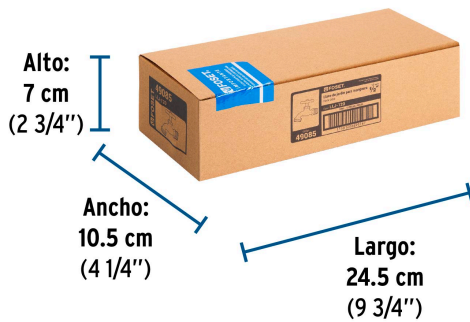

**Certificaciones y garantías****Especificaciones**

Conexión de entrada	1/2" - 14 NPT
Conexión de salida	3/4" - 11.5 NH (3 hilos)
Presión máxima	6 kgf/cm <sup>2</sup>
Peso	120 g
Inner	12
Master	120
Pallet	7800

**País de origen****Fabricado en China bajo las estrictas especificaciones de GRUPO TRUPER**

**Datos de Empaque (Medidas y pesos aproximados)**

**Empaque Individual**

**Medidas:** Alto: 6.4 cm (2 1/2") Ancho: 2.7 cm (1") Largo: 7.5 cm (3") **Peso:** 0.11 kg (0.24 lb)

**Inner**

**Medidas:** Alto: 7 cm (2 3/4") Ancho: 10.5 cm (4 1/4") Largo: 24.5 cm (9 3/4") **Peso:** 1.46 kg (3.22 lb)

**Master**

**Medidas:** Alto: 22.2 cm (8 3/4") Ancho: 27 cm (10 3/4") Largo: 37.6 cm (14 3/4") **Peso:** 15 kg (33.07 lb)

**Imágenes complementarias**

**EMPAQUE INNER**

**EMPAQUE MASTER**

Contiene: 12 piezas

Peso: 1.46 kg (3.22 lb)

Contiene: 10 inner (120 piezas)

Peso: 15 kg (33.07 lb)