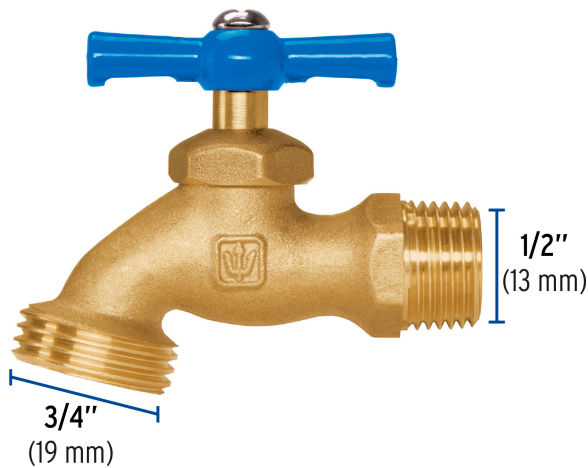

Datos de Empaque (Medidas y pesos aproximados)

Empaque Individual

Medidas: Alto: 6.4 cm (2 1/2") Ancho: 2.7 cm (1") Largo: 7.5 cm (3") **Peso:** 0.11 kg (0.24 lb)

Inner

Medidas: Alto: 7 cm (2 3/4") Ancho: 10.5 cm (4 1/4") Largo: 24.5 cm (9 3/4") **Peso:** 1.46 kg (3.22 lb)

Master

Medidas: Alto: 22.2 cm (8 3/4") Ancho: 27 cm (10 3/4") Largo: 37.6 cm (14 3/4") **Peso:** 15 kg (33.07 lb)

Imágenes complementarias