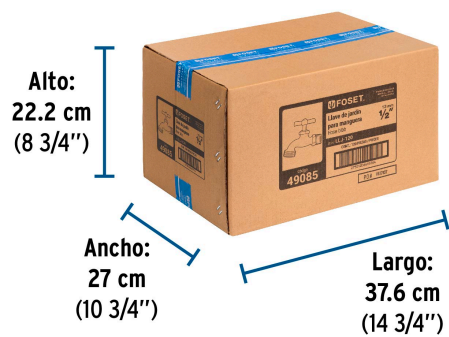

**Certificaciones y garantías****Especificaciones**

Conexión de entrada	1/2" - 14 NPT
Conexión de salida	3/4" - 11.5 NH (3 hilos)
Presión máxima	6 kgf/cm <sup>2</sup>
Peso	120 g
Inner	12
Master	120
Pallet	7800

**País de origen****Fabricado en China bajo las estrictas especificaciones de GRUPO TRUPER**

**Datos de Empaque (Medidas y pesos aproximados)**

**Empaque Individual**

**Medidas:** Alto: 6.4 cm (2 1/2") Ancho: 2.7 cm (1") Largo: 7.5 cm (3") **Peso:** 0.11 kg (0.24 lb)

**Inner**

**Medidas:** Alto: 7 cm (2 3/4") Ancho: 10.5 cm (4 1/4") Largo: 24.5 cm (9 3/4") **Peso:** 1.46 kg (3.22 lb)

**Master**

**Medidas:** Alto: 22.2 cm (8 3/4") Ancho: 27 cm (10 3/4") Largo: 37.6 cm (14 3/4") **Peso:** 15 kg (33.07 lb)

**Imágenes complementarias**

**EMPAQUE INNER**

**EMPAQUE MASTER**

Contiene: 12 piezas

Peso: 1.46 kg (3.22 lb)

Contiene: 10 inner (120 piezas)

Peso: 15 kg (33.07 lb)