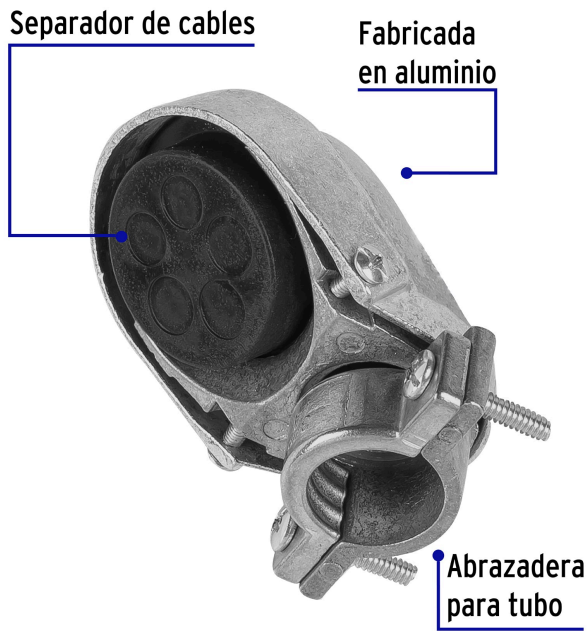

VOLTECK

CÓDIGO: 46941 CLAVE: MUFA-3/4

Mufa con abrazadera para tubo 3/4", VOLTECK

- Cuerpo de aluminio y base de ABS
- Con abrazadera para tubo y separador de cables
- Para instalación de cableado eléctrico y protección contra agua y corto circuito

Certificaciones y garantías

• Garantizado contra defectos de fabricación o mano de obra. La garantía se puede hacer válida con cualquier distribuidor de TRUPER

Especificaciones

Medida	3/4" (19 mm)
Máxima apertura de abrazadera	37 mm
Peso	105 g
Empaque individual	Etiqueta
Inner	5
Máster	20
Pallet	2400

País de origen

Fabricado en China bajo las estrictas especificaciones de GRUPO TRUPER

Imágenes complementarias

EMPAQUE INNER

EMPAQUE MASTER

Contiene: 5 piezas

Peso: 0.6 kg (1.32 lb)

Contiene: 4 inner (20 piezas)