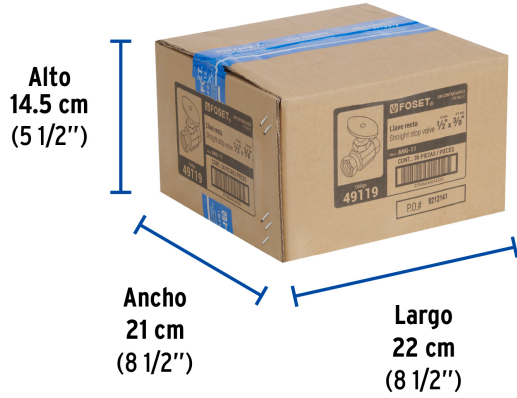

Imágenes complementarias

EMPAQUE MASTER

Contiene: 6 inner (36 piezas)

Peso: 5.24 kg (11.6 lb)