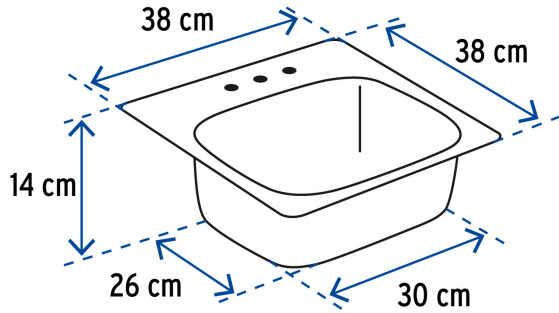

FOSETbasic

CÓDIGO: 49208 CLAVE: TA-38B

Tarja de empotrar tipo bar 38 x 38 cm, FOSET BASIC

- Fabricada de acero inoxidable 201 resistente a la corrosión
- Acabado satín
- Incluye parche aislante de ruido y vibración
- Para contracanastas de 2" tipo bar
- Incluye 4 clips para instalación

Certificaciones y garantías**Especificaciones**

Instalación	De empotrar
Calibre	26 (0.45 mm)
Perforaciones	2 para grifería
Peso	1 kg
Empaque individual	Etiqueta en funda de cartón
Inner	1
Máster	4
Pallet	176

País de origen**Fabricado en Malasia bajo las estrictas especificaciones de GRUPO TRUPER**

Imágenes complementarias

EMPAQUE INDIVIDUAL

Peso: 1.33 kg (3 lb)

EMPAQUE MÁSTER

Contiene: 4 piezas

Peso: 5.3 kg (11.7 lb)