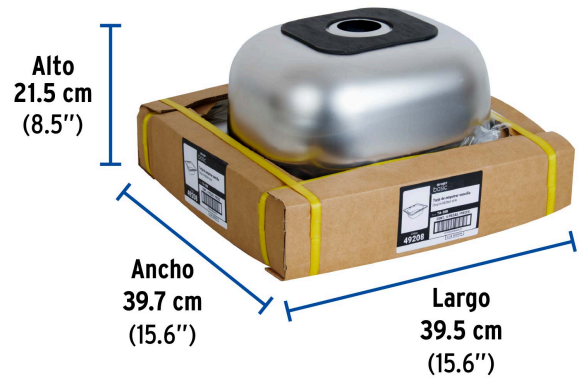

FOSETbasic

CÓDIGO: 49208 CLAVE: TA-38B

Tarja de empotrar tipo bar 38 x 38 cm, FOSET BASIC

- Fabricada de acero inoxidable 201 resistente a la corrosión
- Acabado satín
- Incluye parche aislante de ruido y vibración
- Para contracanastas de 2" tipo bar
- Incluye 4 clips para instalación

Certificaciones y garantías**Especificaciones**

Instalación	De empotrar
Calibre	26 (0.45 mm)
Perforaciones	2 para grifería
Peso	1 kg
Empaque individual	Etiqueta en funda de cartón
Inner	1
Máster	4
Pallet	176

País de origen**Fabricado en Malasia bajo las estrictas especificaciones de GRUPO TRUPER**

Imágenes complementarias

EMPAQUE INDIVIDUAL

Peso: 1.33 kg (3 lb)

EMPAQUE MÁSTER

Contiene: 4 piezas

Peso: 5.3 kg (11.7 lb)