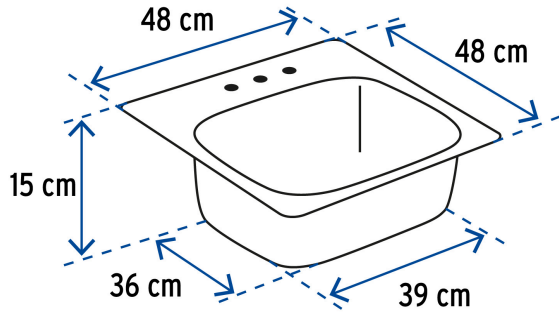

FOSET basic

CÓDIGO: 49209 CLAVE: TA-48B

Tarja de empotrar sencilla 48x48cm, FOSET BASIC

- Fabricada de acero inoxidable 201 resistente a la corrosión
- Acabado satín
- Capacidad de 10 a 12 platos extendidos
- Aislante y reductor de ruido, vibraciones
- Para contracanastas de 3 1/2"
- Incluye 4 clips para instalación

Certificaciones y garantías**Especificaciones**

Instalación	De empotrar
Calibre	26 (0.45 mm)
Perforaciones	3 para grifería
Peso	1.4 kg
Empaque individual	Etiqueta en funda de cartón
Inner	1
Máster	4
Pallet	176

País de origen**Fabricado en Malasia bajo las estrictas especificaciones de GRUPO TRUPER**

Imágenes complementarias

EMPAQUE INDIVIDUAL

EMPAQUE MÁSTER

Peso: 1.9 kg (4.2 lb)

Contiene: 4 piezas

Peso: 7.96 kg (17.5 lb)