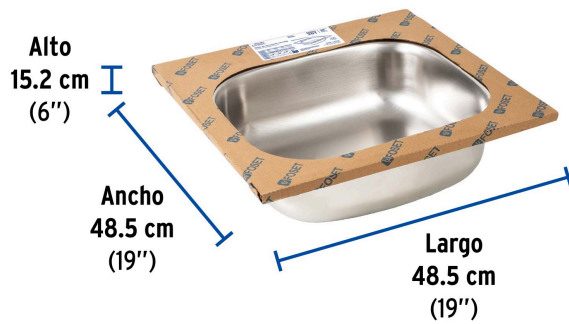

FOSET basic

CÓDIGO: 49209 CLAVE: TA-48B

Tarja de empotrar sencilla 48x48cm, FOSET BASIC

- Fabricada de acero inoxidable 201 resistente a la corrosión
- Acabado satín
- Capacidad de 10 a 12 platos extendidos
- Aislante y reductor de ruido, vibraciones
- Para contracanastas de 3 1/2"
- Incluye 4 clips para instalación

Certificaciones y garantías**Especificaciones**

Instalación	De empotrar
Calibre	26 (0.45 mm)
Perforaciones	3 para grifería
Peso	1.4 kg
Empaque individual	Etiqueta en funda de cartón
Inner	1
Máster	4
Pallet	176

País de origen**Fabricado en Malasia bajo las estrictas especificaciones de GRUPO TRUPER**

Imágenes complementarias

EMPAQUE INDIVIDUAL

EMPAQUE MÁSTER

Peso: 1.9 kg (4.2 lb)

Contiene: 4 piezas

Peso: 7.96 kg (17.5 lb)