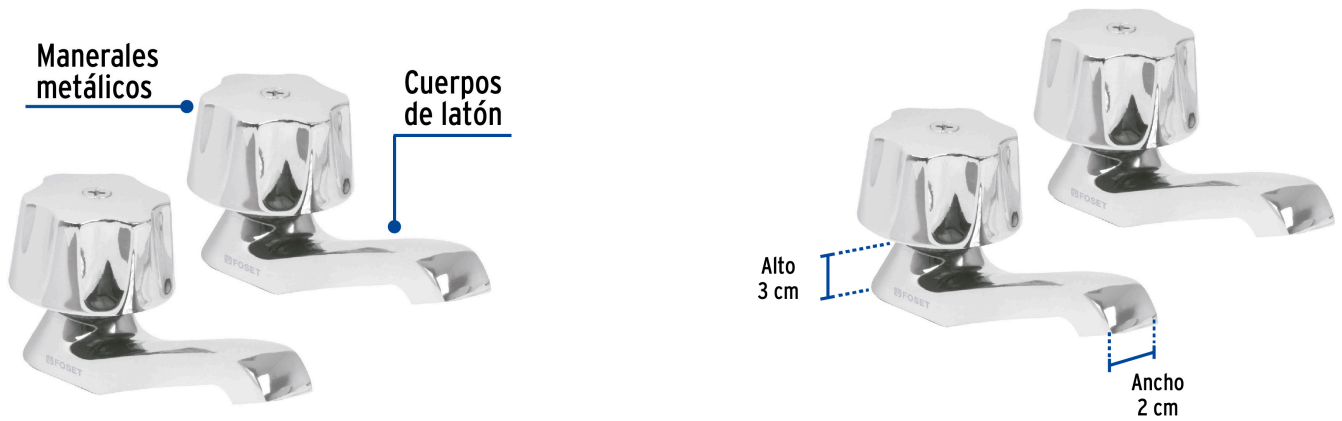

FOSETbasic

CÓDIGO: 49234 CLAVE: M-242

Juego 2 llaves individuales para lavabo, manerales metálicos

- Cuerpos de latón con acabado cromo para máxima duración
- Manerales metálicos hexagonales
- Cartucho cerámico 1/4 de vuelta, de suave y fácil apertura

**Certificaciones y garantías****Especificaciones**

Acabado	Cromo
Conexión roscable	1/2" - 14 NPSM
Presión de trabajo mínima	0.25 kgf/cm ²
Peso por pieza	215 g
Empaque individual	Caja
Inner	2
Master	24
Pallet	864

País de origen

Fabricado en China bajo las estrictas especificaciones de GRUPO TRUPER

Refacciones

Código	Clave	Descripción
49098	CARCE-3	Bolsa con 2 cartuchos cerámicos para M-242 y M-242A, FOSET
49243	MM-100	Juego de manerales hex metálicos p/lav-fregadero,cromo BASIC
49417	CARCE-9	Bolsa con 2 cartuchos cerámicos para mezcladoras plásticas

Imágenes complementarias

EMPAQUE INNER

Contiene: 2 piezas

Peso: 1.02 kg (2.3 lb)

EMPAQUE MASTER

Contiene: 12 inner (24 piezas)

Peso: 12.7 kg (28 lb)

Imágenes complementarias