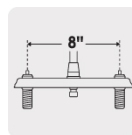

FOSETbasic

CÓDIGO: 49240 CLAVE: F-318A

Mezcladora 8" fregadero cromo, cuello largo, acrílico, BASIC

- Cuerpo de latón para máxima duración
- Manerales de acrílico
- Cuello y cubierta de acero inoxidable
- Cartucho cerámico de suave y fácil apertura

Certificaciones y garantías

- Cumple la norma NMX-C-415-ONNCCE

Especificaciones

Acabado	Cromo
Distancia entre taladros	8"
Presión de trabajo	0.25 kgf/cm ² a 1 kgf/cm ²
Conexión roscable	1/2" - 14 NPSM
Dimensiones de la cubierta	26 cm x 25 cm x 20 cm
Peso	605 g
Empaque individual	Caja
Inner	2
Máster	24
Pallet	192