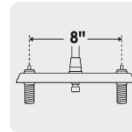

FOSETbasic

CÓDIGO: 49240 CLAVE: F-318A

Mezcladora 8" fregadero cromo, cuello largo, acrílico, BASIC

- Cuerpo de latón para máxima duración
- Manerales de acrílico
- Cuello y cubierta de acero inoxidable
- Cartucho cerámico de suave y fácil apertura

Certificaciones y garantías

- Cumple la norma NMX-C-415-ONNCCE

Especificaciones

Acabado	Cromo
Distancia entre taladros	8"
Presión de trabajo	0.25 kgf/cm ² a 1 kgf/cm ²
Conexión roscable	1/2" - 14 NPSM
Dimensiones de la cubierta	26 cm x 25 cm x 20 cm
Peso	605 g
Empaque individual	Caja
Inner	2
Master	24
Pallet	192