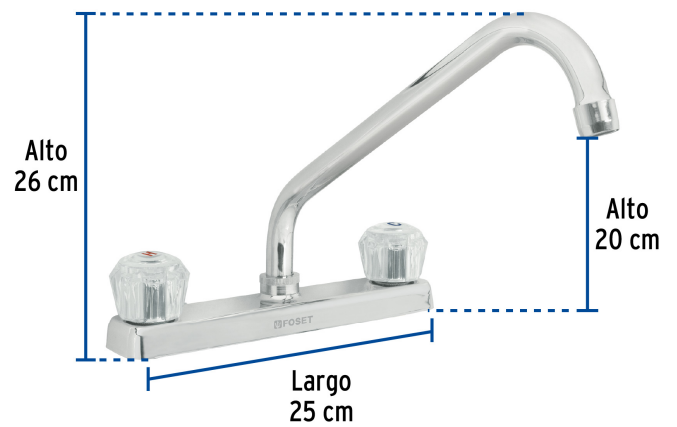

Refacciones

Código	Clave	Descripción
49099	CARCE-1	Bolsa con 2 cartuchos cerámicos para mezcladoras, FOSET
49244	MM-200	Juego 2 manerales acrílico trans p/lavabo y fregadero, BASIC
49376	CR-318	Cuello largo para mezcladora de fregadero, cromo, BASIC
49456	MM-200Z	Juego 2 manerales acrílico azul p/lavabo y fregadero, BASIC
49457	MM-200A	Juego 2 manerales acrílico ámbar p/lavabo y fregadero, BASIC
49458	MM-200H	Juego 2 manerales acrílico humo p/lavabo y fregadero, BASIC

Imágenes complementarias