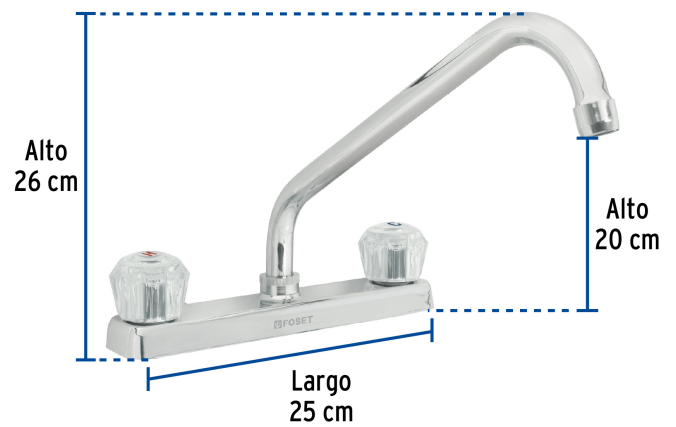

Refacciones

Código	Clave	Descripción
49099	CARCE-1	Bolsa con 2 cartuchos cerámicos para mezcladoras, FOSET
49244	MM-200	Juego 2 manerales acrílico trans p/lavabo y fregadero, BASIC
49376	CR-318	Cuello largo para mezcladora de fregadero, cromo, BASIC
49456	MM-200Z	Juego 2 manerales acrílico azul p/lavabo y fregadero, BASIC
49457	MM-200A	Juego 2 manerales acrílico ámbar p/lavabo y fregadero, BASIC
49458	MM-200H	Juego 2 manerales acrílico humo p/lavabo y fregadero, BASIC

Imágenes complementarias