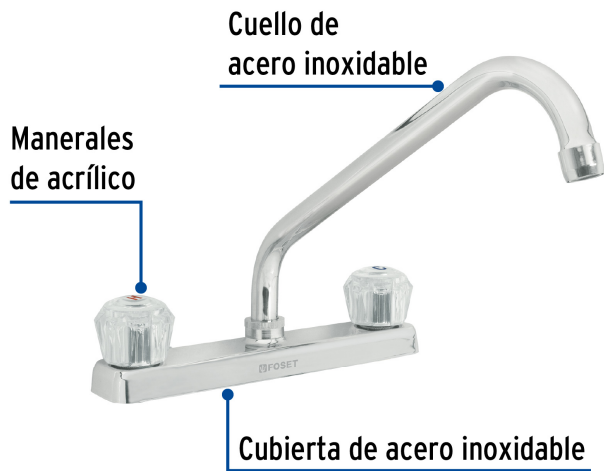

Refacciones

Código	Clave	Descripción
49099	CARCE-1	Bolsa con 2 cartuchos cerámicos para mezcladoras, FOSET
49244	MM-200	Juego 2 manerales acrílico trans p/lavabo y fregadero, BASIC
49376	CR-318	Cuello largo para mezcladora de fregadero, cromo, BASIC
49456	MM-200Z	Juego 2 manerales acrílico azul p/lavabo y fregadero, BASIC
49457	MM-200A	Juego 2 manerales acrílico ámbar p/lavabo y fregadero, BASIC
49458	MM-200H	Juego 2 manerales acrílico humo p/lavabo y fregadero, BASIC

Imágenes complementarias