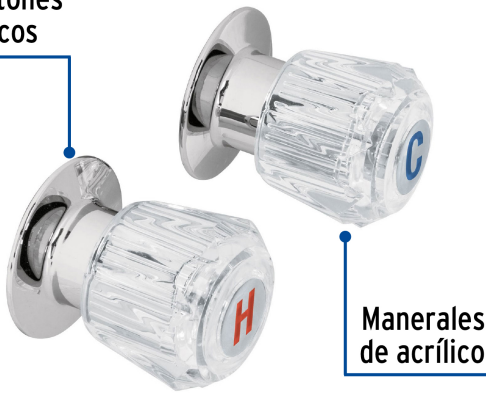

FOSETbasic

CÓDIGO: 49242 CLAVE: MR-200

**Juego de 2 manerales acrílico trans. para regadera, BASIC**

- Manerales fabricados de acrílico
- Incluyen chapetón metálico y tornillería para instalación

**Certificaciones y garantías****Especificaciones**

**Datos de Empaque (Medidas y pesos aproximados)**

**Empaque Individual**

**Medidas:** Alto: 8.1 cm (3 1/4") Ancho: 6.4 cm (2 1/2") Largo: 13.5 cm (5 1/4") **Peso:** 0.27 kg (0.60 lb)

**Inner**

**Medidas:** Alto: 9 cm (3 1/2") Ancho: 14.5 cm (5 3/4") Largo: 27.7 cm (11") **Peso:** 1.16 kg (2.56 lb)

**Master**

**Medidas:** Alto: 20.8 cm (8 1/4") Ancho: 29 cm (11 1/2") Largo: 46.4 cm (18 1/4") **Peso:** 7.5 kg (16.53 lb)

**Imágenes complementarias**

Chapetones metálicos

Manerales de acrílico

Diámetro 60 mm

**Para juego llaves empotrar soldables**

E-652SCE

E-652S

E-052SCE

E-052S