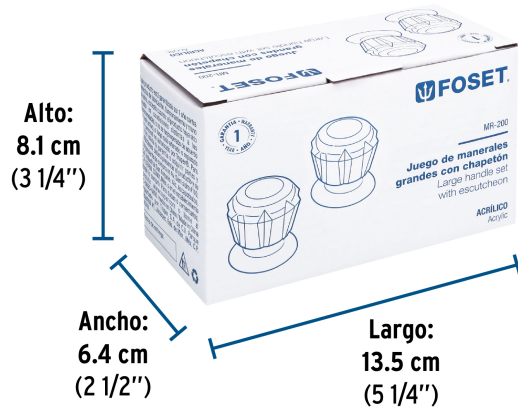

Imágenes complementarias

EMPAQUE INDIVIDUAL

Peso: 0.27 kg (0.60 lb)