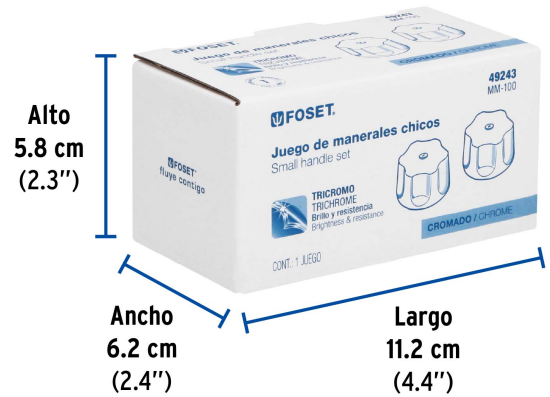

FOSETbasic

CÓDIGO: 49243 CLAVE: MM-100

Juego de manerales hex metálicos p/lav-fregadero,cromo BASIC

- Manerales tipo hexagonal metálicos
- Para mezcladoras modelos M-048, M-050, M-060, M-070, M-242, F-317, F-318, F-319, F-320, M-048-C, M-050-C, M-060-C, M-070-C, F-317-C, F-318-C, F-319-C y F-320-C marca Foset Basic®

Certificaciones y garantías

Especificaciones

Acabado	Cromo
Diámetro	44 mm
Peso por pieza	43 g
Empaque individual	Caja
Inner	4
Máster	24
Pallet	2016

País de origen

Fabricado en China bajo las estrictas especificaciones de GRUPO TRUPER

F-317-C

F-318-C

F-319-C

F-320-C

Manerales metálicos

Diámetro 44 mm

Imágenes complementarias

EMPAQUE INDIVIDUAL

Peso: 0.11 kg (0.2 lb)

EMPAQUE INNER

Contiene: 4 piezas

Peso: 0.52 kg (1.1 lb)

EMPAQUE MÁSTER

Contiene: 6 inner (24 piezas)

Peso: 3.44 kg (7.6 lb)