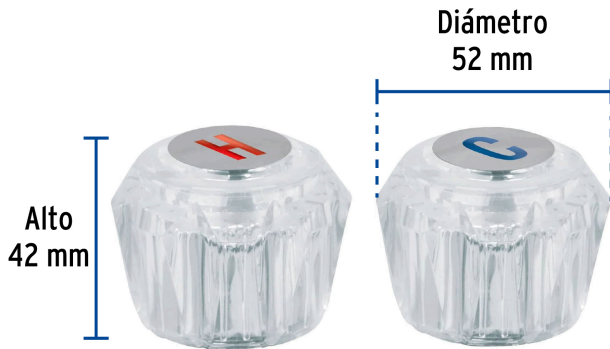

FOSETbasic

CÓDIGO: 49244 CLAVE: MM-200

Juego 2 manerales acrílico trans p/lavabo y fregadero, BASIC

- Cuerpo de acrílico
- Para lavabo y fregadero
- Para mezcladoras modelos M-048A, M-050A, M-060A, M-070A, M-242A, F-320A, F-317A, F-318A y F-319A marca Foset Basic®

Certificaciones y garantías**Especificaciones**

Color	Transparente
Diámetro	52 mm
Alto	42 mm
Peso por pieza	52 g
Empaque individual	Caja
Inner	4
Máster	24
Pallet	2016

País de origen**Fabricado en China bajo las estrictas especificaciones de GRUPO TRUPER**

Imágenes complementarias

Para mezcladoras

Manerales de acrílico transparente

Imágenes complementarias

EMPAQUE INDIVIDUAL

Peso: 0.11 kg (0.2 lb)

EMPAQUE INNER

Contiene: 4 piezas

Peso: 0.5 kg (1 lb)

EMPAQUE MÁSTER

Contiene: 6 inner (24 piezas)

Peso: 3.34 kg (7.4 lb)