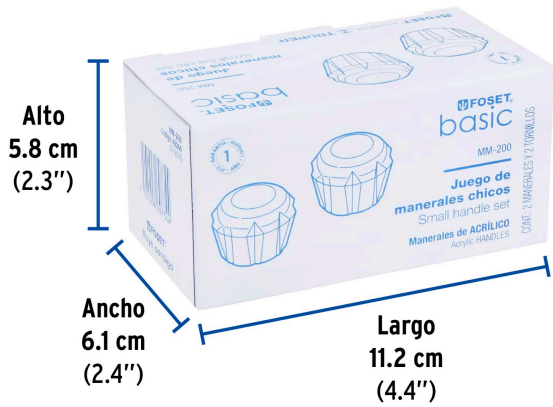

FOSETbasic

CÓDIGO: 49244 CLAVE: MM-200

Juego 2 manerales acrílico trans p/lavabo y fregadero, BASIC

- Cuerpo de acrílico
- Para lavabo y fregadero
- Para mezcladoras modelos M-048A, M-050A, M-060A, M-070A, M-242A, F-320A, F-317A, F-318A y F-319A marca Foset Basic®

Certificaciones y garantías**Especificaciones**

Color	Transparente
Diámetro	52 mm
Alto	42 mm
Peso por pieza	52 g
Empaque individual	Caja
Inner	4
Máster	24
Pallet	2016

País de origen**Fabricado en China bajo las estrictas especificaciones de GRUPO TRUPER**

Imágenes complementarias

Para mezcladoras

Manerales de acrílico transparente

Imágenes complementarias

EMPAQUE INDIVIDUAL

Peso: 0.11 kg (0.2 lb)

EMPAQUE INNER

Contiene: 4 piezas

Peso: 0.5 kg (1 lb)

EMPAQUE MÁSTER

Contiene: 6 inner (24 piezas)

Peso: 3.34 kg (7.4 lb)