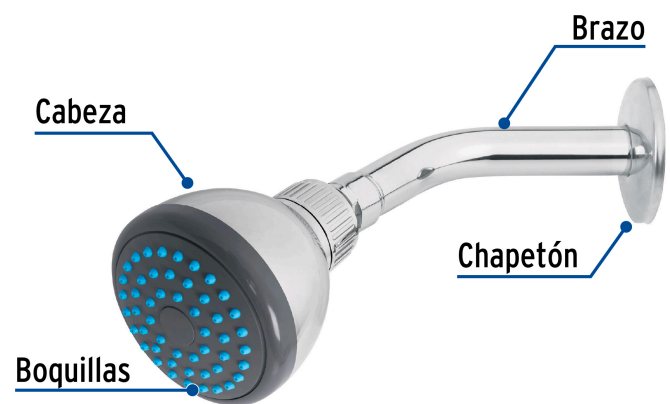

Refacciones

Código	Clave	Descripción
49378	BCH-500	Brazo de acero cromado y chapetón de acero inox p/regadera
49413	R-507S	Regadera redonda de ABS 3" sin brazo, FOSET BASIC

Imágenes complementarias

Altura (h)	Presión		
	kPa	kgf / cm²	PSI
2 m	20	0.2	2.8
3 m	30	0.3	4.2
4 m	40	0.4	5.6