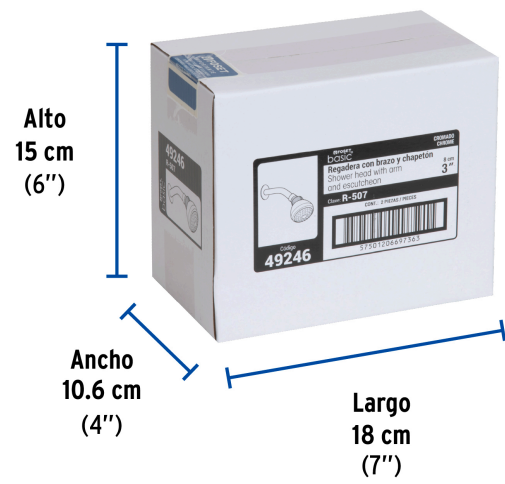

### Especificaciones

Diámetro de la cabeza	3" (8 cm)
Acabado	Cromo
Presión de trabajo	0.25 kgf/cm <sup>2</sup> a 6 kgf/cm <sup>2</sup>
Conexión de entrada	1/2" - 14 NPT
Largo del brazo	16 cm
Diámetro del chapetón	57 mm
Empaque individual	Caja
Inner	2
Master	24
Pallet	648

**Imágenes complementarias**

Altura (h)	Presión		
	kPa	kgf / cm <sup>2</sup>	PSI
2 m	20	0.2	2.8
3 m	30	0.3	4.2
4 m	40	0.4	5.6

**Imágenes complementarias**

**EMPAQUE INDIVIDUAL**

**Peso: 0.21 kg (0.5 lb)**

**EMPAQUE INNER**

**Contiene: 2 piezas**

**Peso: 0.49 kg (1 lb)**

**EMPAQUE MASTER**

**Contiene: 12 inner (24 piezas)**

**Peso: 6.38 kg (14 lb)**