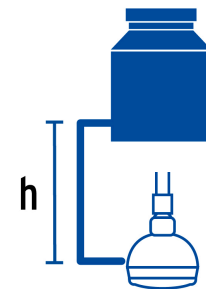

Refacciones

Código	Clave	Descripción
49378	BCH-500	Brazo de acero cromado y chapetón de acero inox p/regadera
49413	R-507S	Regadera redonda de ABS 3" sin brazo, FOSET BASIC

Imágenes complementarias

Altura (h)	Presión		
	kPa	kgf / cm²	PSI
2 m	20	0.2	2.8
3 m	30	0.3	4.2
4 m	40	0.4	5.6