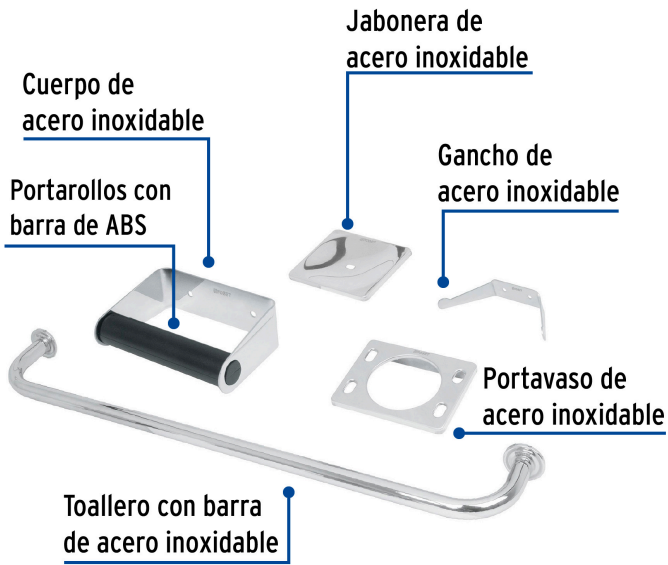

FOSETbasic

CÓDIGO: 49255 CLAVE: A-800

Juego de 5 accesorios para baño, acero inoxidable, BASIC

- Barra fabricada en acero inoxidable
- Portarrollos con tubo de polietileno
- Con sistema de montaje para semiempotrar

Certificaciones y garantías

Especificaciones

Acabado	Cromo
Número de accesorios	5
Peso	410 g
Empaque individual	Caja
Inner	2
Máster	18
Pallet	216

Incluye

- 1 Gancho doble
- 1 Portarrollos
- 1 Portavaso cepillero
- 1 Jabonera
- 1 Toallero de barra de 60 cm

País de origen

Fabricado en China bajo las estrictas especificaciones de GRUPO TRUPER

Imágenes complementarias

EMPAQUE INDIVIDUAL

Peso: 0.59 kg (1.3 lb)

Imágenes complementarias

EMPAQUE INNER

Contiene: 2 piezas

Peso: 1.36 kg (3 lb)

EMPAQUE MASTER

Contiene: 9 inner (18 piezas)

Peso: 13.27 kg (29.3 lb)