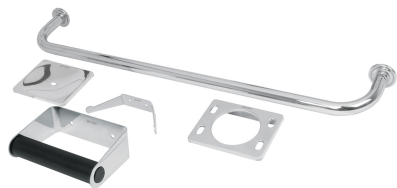

FOSETbasic

CÓDIGO: 49255 CLAVE: A-800

Juego de 5 accesorios para baño, acero inoxidable, BASIC

- Barra fabricada en acero inoxidable
- Portarrollos con tubo de polietileno
- Con sistema de montaje para semiempotrar

Certificaciones y garantías

Especificaciones

Acabado	Cromo
Número de accesorios	5
Peso	410 g
Empaque individual	Caja
Inner	2
Máster	18
Pallet	216

Incluye

- 1 Gancho doble
- 1 Portarrollos
- 1 Portavaso cepillero
- 1 Jabonera
- 1 Toallero de barra de 60 cm