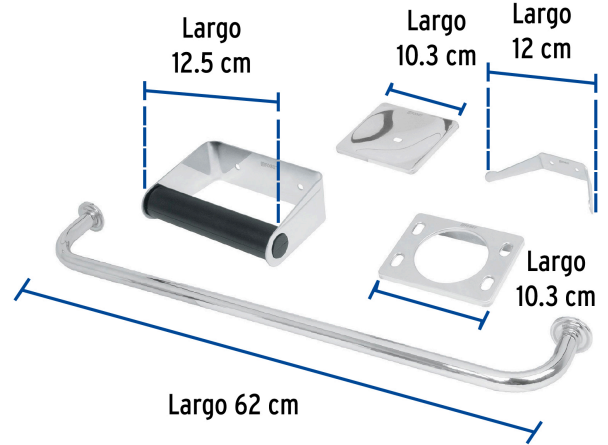

FOSETbasic

CÓDIGO: 49255 CLAVE: A-800

Juego de 5 accesorios para baño, acero inoxidable, BASIC

- Barra fabricada en acero inoxidable
- Portarrollos con tubo de polietileno
- Con sistema de montaje para semiempotrar

Certificaciones y garantías

Especificaciones

Acabado	Cromo
Número de accesorios	5
Peso	410 g
Empaque individual	Caja
Inner	2
Máster	18
Pallet	216

Incluye

- 1 Gancho doble
- 1 Portarrollos
- 1 Portavaso cepillero
- 1 Jabonera
- 1 Toallero de barra de 60 cm

País de origen

Fabricado en China bajo las estrictas especificaciones de GRUPO TRUPER

Imágenes complementarias

EMPAQUE INDIVIDUAL

Peso: 0.59 kg (1.3 lb)

Imágenes complementarias

EMPAQUE INNER

Contiene: 2 piezas

Peso: 1.36 kg (3 lb)

EMPAQUE MASTER

Contiene: 9 inner (18 piezas)

Peso: 13.27 kg (29.3 lb)