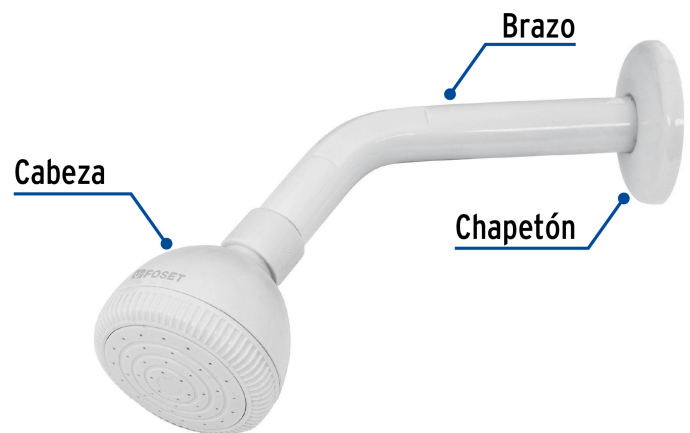

Refacciones

Código	Clave	Descripción
49256	R-500S	Regadera redonda de ABS 2-1/2" sin brazo, FOSET BASIC
49495	BCH-400	Brazo y chapetón plásticos para regadera, FOSET BASIC

Imágenes complementarias

Para mayor flujo de agua se puede retirar el reductor

Altura (h)	Presión		
	kPa	kgf / cm²	PSI
2 m	20	0.2	2.8
3 m	30	0.3	4.2
4 m	40	0.4	5.6