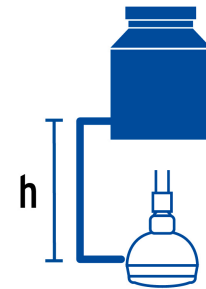

FOSETbasic

CÓDIGO: 49269 CLAVE: R-500

Regadera plástica redonda 2-1/2" blanca, FOSET BASIC

- Cabeza de ABS
- Brazo y chapetón de plástico
- Para mayor flujo de agua se puede retirar el reductor

**Certificaciones y garantías**

- Cumple la norma NOM-008-CONAGUA

**Especificaciones**

Díámetro de la cabeza	2 1/2" (6 cm)
Presión de trabajo mínima	1 kgf/cm ²
Conexión de entrada	1/2" - 14 NPT
Largo del brazo	19 cm
Díámetro del chapetón	60 mm
Empaque individual	Caja
Inner	2
Master	24
Pallet	960

Imágenes complementarias

Para mayor flujo de agua se puede retirar el reductor

Altura (h)	Presión		
	kPa	kgf / cm ²	PSI
2 m	20	0.2	2.8
3 m	30	0.3	4.2
4 m	40	0.4	5.6

Imágenes complementarias