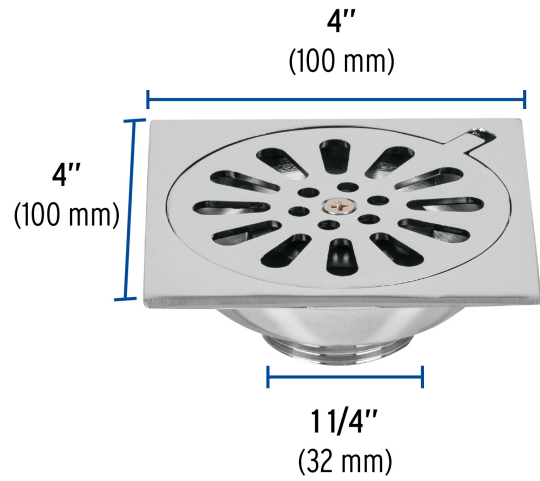

Imágenes complementarias