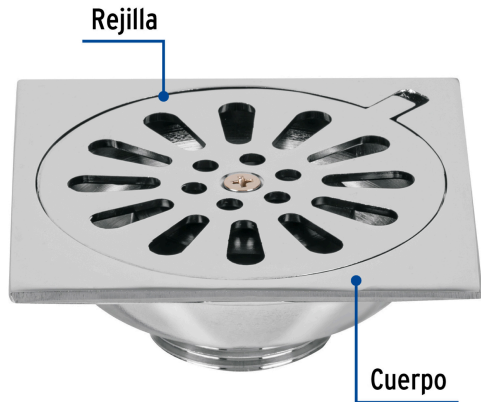

FOSET AQUA

CÓDIGO: 49270 CLAVE: RS-604

Resumidero cuadrado 4 x 4", latón, cromo, FOSET AQUA

- Cuerpo y rejilla de latón que proporciona alta resistencia a la corrosión
- Sello hidráulico que impide el retorno de olores
- Ideal para desagües interiores y exteriores

Certificaciones y garantías

Especificaciones

Acabado	Natural
Diámetro de salida	1 1/4" (32 mm)
Largo x ancho	4" (100 mm) x 4" (100 mm)
Peso	375 g
Empaque individual	Caja
Inner	2
Máster	24
Pallet	1080

País de origen

Fabricado en China bajo las estrictas especificaciones de GRUPO TRUPER

Imágenes complementarias

Trampa automática antiretorno
Evita el paso de olores e insectos