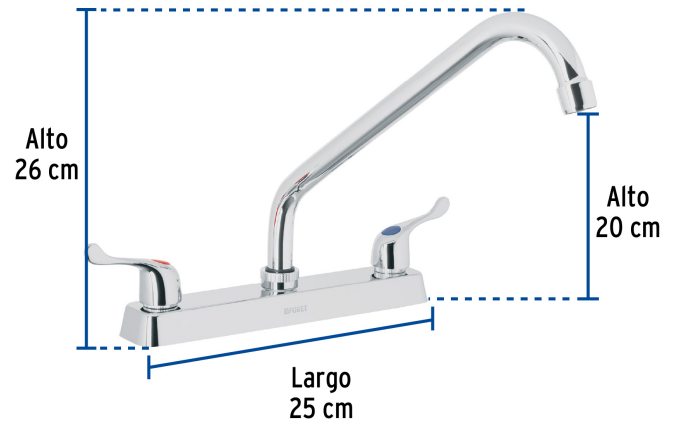

Refacciones

Código	Clave	Descripción
49376	CR-318	Cuello largo para mezcladora de fregadero, cromo, BASIC
49416	CARCE-8	Bolsa con 2 cartuchos cerámicos para mezcladoras de palanca
49455	MM-700	Juego de manerales de palanca p/lav-fregadero, cromo BASIC

Imágenes complementarias