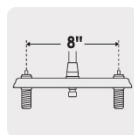

## Mezcladora 8" fregadero cromo, cuello largo, palanca, BASIC

- Cuerpo de latón para máxima duración
- Manerales metálicos tipo palanca
- Cuello y cubierta de acero inoxidable
- Cartucho cerámico de suave y fácil apertura

### Especificaciones

Acabado	Cromo
Distancia entre taladros	8"
Presión de trabajo	0.25 kgf/cm <sup>2</sup> a 1 kgf/cm <sup>2</sup>
Conexión roscable	1/2" - 14 NPSM
Dimensiones de la cubierta	26 cm x 25 cm x 20 cm
Peso	600 g
Empaque individual	Caja
Inner	2
Master	24
Pallet	288