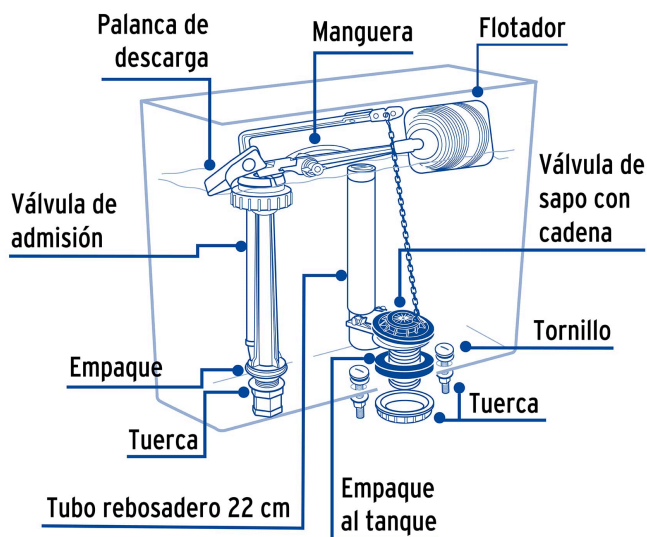

Datos de Empaque (Medidas y pesos aproximados)

Empaque Individual	Medidas: Alto: 36 cm (14 1/2") Ancho: 8.5 cm (3 1/4") Largo: 24 cm (9 1/2") Peso: 0.42 kg (0.93 lb)
Inner	Medidas: Alto: 34.5 cm (13 1/2") Ancho: 14 cm (5 1/2") Largo: 30 cm (11 3/4") Peso: 1.72 kg (3.79 lb)
Master	Medidas: Alto: 35 cm (13 3/4") Ancho: 43.5 cm (17 1/4") Largo: 60.7 cm (24") Peso: 11.1 kg (24.47 lb)

País de origen

Fabricado en China bajo las estrictas especificaciones de GRUPO TRUPER

Incluye

- 1 Válvula de admisión
- 1 Válvula de descarga
- 1 Sapo con cadena
- 1 Flotador
- 1 Palanca de descarga
- 2 Tornillos con rondana y tuerca
- 1 Empaque para W.C.
- 1 Manguera

Imágenes complementarias