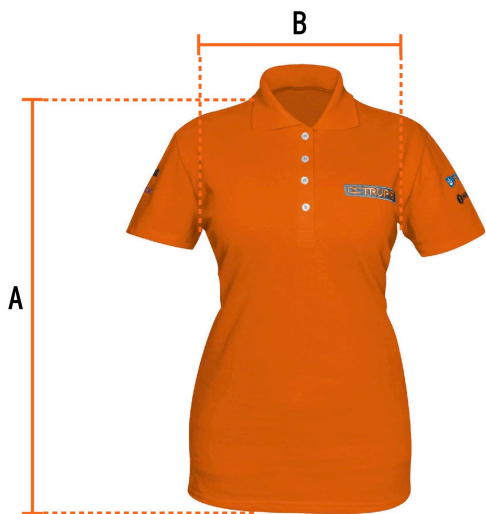

TRUPER

CÓDIGO: 60469 CLAVE: POL-ND-G

Playera polo para mujer, naranja, G, TRUPER

- 50% algodón 50% poliéster
- Logotipos bordados
- Tejido piqué
- Ajuste silueta para dama
- Cuello rib
- Manga corta
- Cierre mediante botones

Logotipos bordados

Talla G

Espalda (A)	72.3 cm
Pecho (B)	53.9 cm