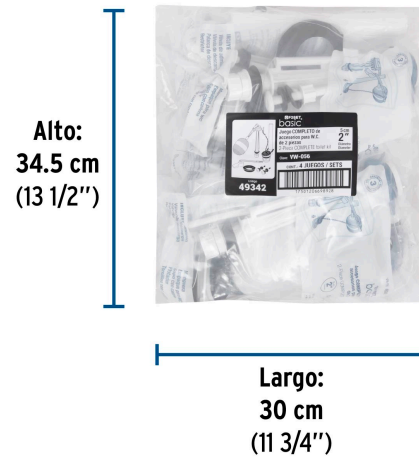

FOSET

CÓDIGO: 49342 CLAVE: VW-056

Juego accesorios para WC, 2" flotador trad, p/cromada, BASIC

- Válvula de llenado y de descarga de polipropileno
- Cadena plástica, tornillos y varilla de polipropileno
- Palanca de ABS con acabado cromo
- Sapo con sello de silicona y marco rígido anti-fugas
- Para W.C. de 2 piezas con descarga de 2"
- Fácil instalación
- Incluye empaque de acople

HECHO
EN
MÉXICO

Certificaciones y garantías

- Cumple la norma: NOM-010-CONAGUA

NOM

Especificaciones

Resistencia al cloro y limpiadores	Media
Altura válvula llenado	260 mm
Tipo de rosca válvula llenado	7/8" (22 mm)
Tipo de rosca válvula descarga	2" - 11.5 NPS
Máxima presión de trabajo	7 kgf/cm ²
Empaque individual	Caballete
Inner	4
Master	24
Pallet	288

Datos de Empaque (Medidas y pesos aproximados)

Empaque Individual	Medidas: Alto: 36 cm (14 1/2") Ancho: 8.5 cm (3 1/4") Largo: 24 cm (9 1/2") Peso: 0.42 kg (0.93 lb)
Inner	Medidas: Alto: 34.5 cm (13 1/2") Ancho: 14 cm (5 1/2") Largo: 30 cm (11 3/4") Peso: 1.72 kg (3.79 lb)
Master	Medidas: Alto: 35 cm (13 3/4") Ancho: 43.5 cm (17 1/4") Largo: 60.7 cm (24") Peso: 11.1 kg (24.47 lb)

Imágenes complementarias

Imágenes complementarias**EMPAQUE INDIVIDUAL****EMPAQUE INNER****EMPAQUE MASTER**