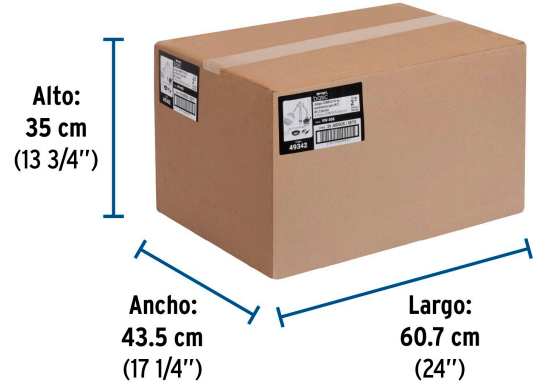

Datos de Empaque (Medidas y pesos aproximados)

Empaque Individual	Medidas: Alto: 36 cm (14 1/2") Ancho: 8.5 cm (3 1/4") Largo: 24 cm (9 1/2") Peso: 0.42 kg (0.93 lb)
--------------------	---

Datos de Empaque (Medidas y pesos aproximados)

Inner	Medidas: Alto: 34.5 cm (13 1/2") Ancho: 14 cm (5 1/2") Largo: 30 cm (11 3/4") Peso: 1.72 kg (3.79 lb)
Master	Medidas: Alto: 35 cm (13 3/4") Ancho: 43.5 cm (17 1/4") Largo: 60.7 cm (24") Peso: 11.1 kg (24.47 lb)

Imágenes complementarias

Imágenes complementarias

EMPAQUE INNER

Contiene: 4 piezas

Peso: 1.72 kg (3.79 lb)

EMPAQUE MASTER

Contiene: 6 inner (24 piezas)

Peso: 11.1 kg (24.47 lb)