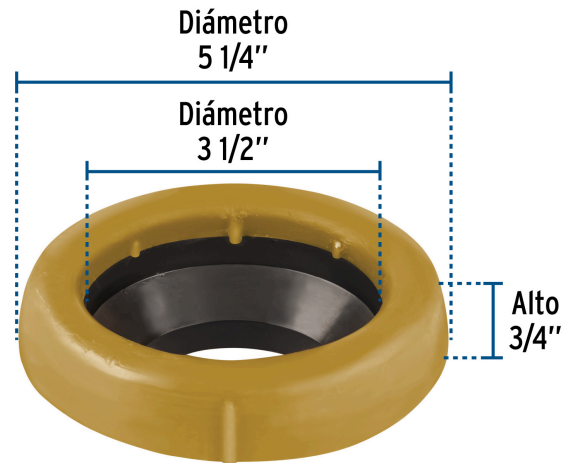

FOSET

CÓDIGO: 49358 CLAVE: CUG-WC

Cuello de cera con guía para WC, 170 g, FOSET

- Sellado hermético que evita fugas de agua y mal olor
- Compatibilidad universal
- Fórmula con aditivo anti-hongos
- Guía que facilita la colocación del W.C.

**Certificaciones y garantías****Especificaciones**

Diámetro externo	5 1/4"
Diámetro interno	3 1/2"
Alto	3/4"
Peso	170 g
Empaque individual	Caja
Inner	6
Master	36
Pallet	864

País de origen

Fabricado en México bajo las estrictas especificaciones de GRUPO TRUPER

Datos de Empaque (Medidas y pesos aproximados)

Empaque Individual

Medidas: Alto: 15 cm (6 ") Ancho: 5 cm (2 ") Largo: 15 cm (6 ") **Peso:** 0.2 kg (0.44 lb)

Inner

Medidas: Alto: 17 cm (6 3/4") Ancho: 16.5 cm (6 1/2") Largo: 30.8 cm (12 1/4") **Peso:** 1.32 kg (2.91 lb)

Master

Medidas: Alto: 36 cm (14 1/4") Ancho: 32 cm (12 1/2") Largo: 52 cm (20 1/2") **Peso:** 8.52 kg (18.78 lb)

Imágenes complementarias

EMPAQUE INDIVIDUAL

Peso: 0.2 kg (0.44 lb)

Imágenes complementarias

EMPAQUE INNER