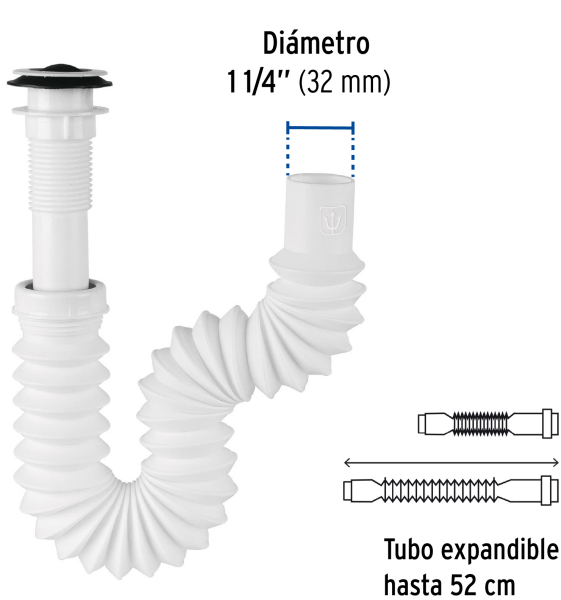

País de origen

Fabricado en México bajo las estrictas especificaciones de GRUPO TRUPER

Imágenes complementarias