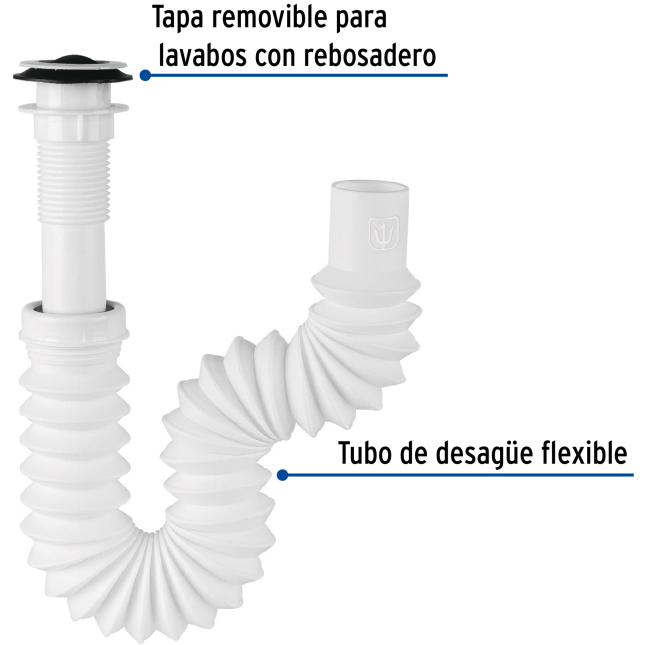

País de origen

Fabricado en México bajo las estrictas especificaciones de GRUPO TRUPER

Imágenes complementarias